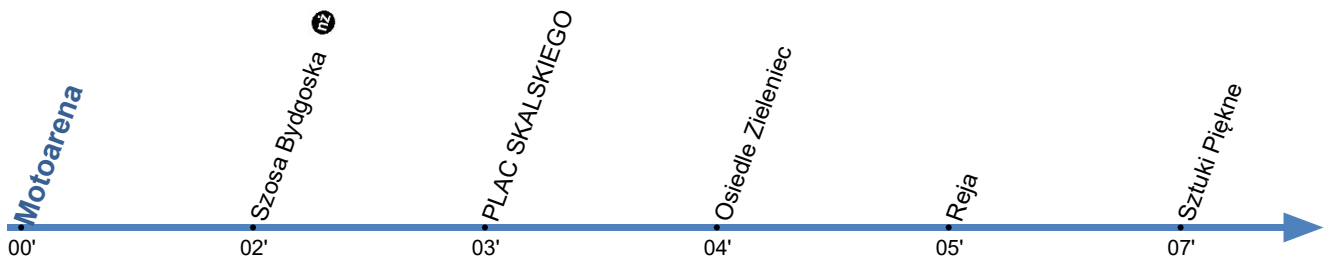

ZT2

Przystanek: **MOTOARENA 02**

Kierunek: Sztuki Piękne

Ważny od: 11.04.2026

Numer przystanku: 54002

Trasa: MOTOARENA - Szosa Bydgoska - Broniewskiego - Bema -> SZTUKI PIĘKNE

Czas przejazdu / travel time / Reisezeit

Tolerancja odjazdu -1/+3 min.

Sobota

Godziny	4	5	6	7	8	9	10	11	12	13	14
Minuty	16	16	16	16	16	16	16	16	16	16	16
	36	36	36	36	36	36	36	36	36	36	36
	56	56	56	56	56	56	56	56	56	56	56

MIASTO
TORUŃ

Gmina Miasta Toruń
ul. Wały Gen. Sikorskiego 8
tel.: 56 611 83 34

MZK w Toruniu Sp. z o.o.
Dyspozytor tramwajowy: 56 655 53 36
Dyspozytor autobusowy: 56 652 83 20