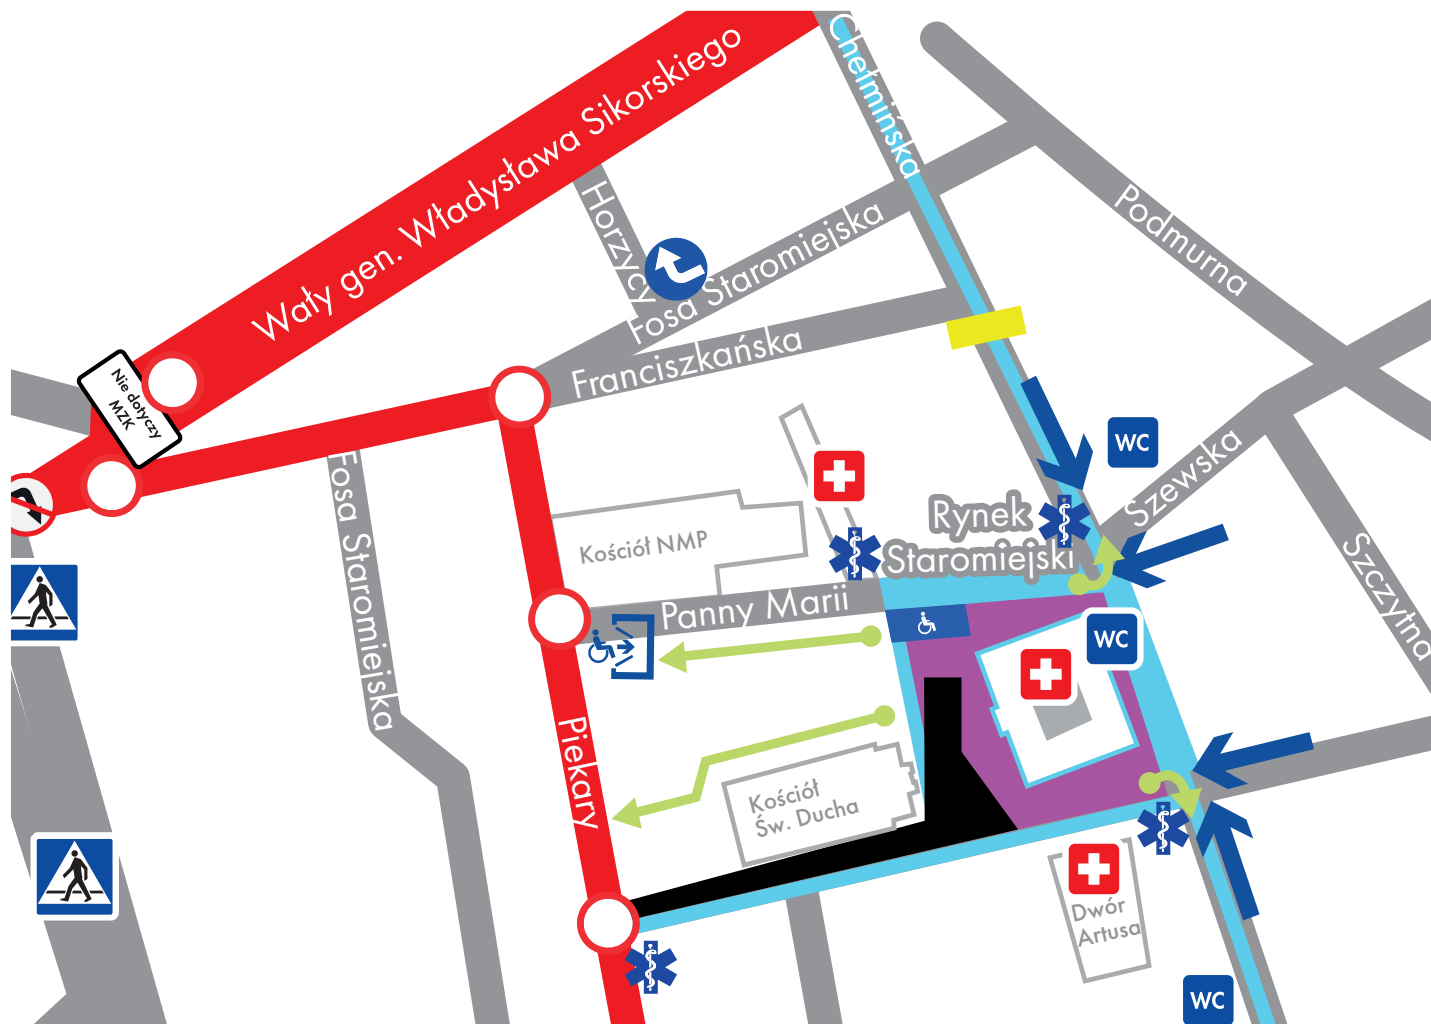

Sylwestrowa Moc Przebojów 2024

31 grudnia, Toruń | Plan sytuacyjny – zbliżenie na Rynek Staromiejski

 blokada autobusowa

 teren imprezy masowej

 scena/zaplecze

 zamknięty przejazd/przejście

 wejście dla osób z niepełnosprawnością

 karetka

 toalety

 punkt medyczny

 przejście dla pieszych

 teren imprezy masowej wyłączony dla publiczności/korytarz dla służb

 ulice zamknięte

 wyjście ewakuacyjne

 wejście/wyjście