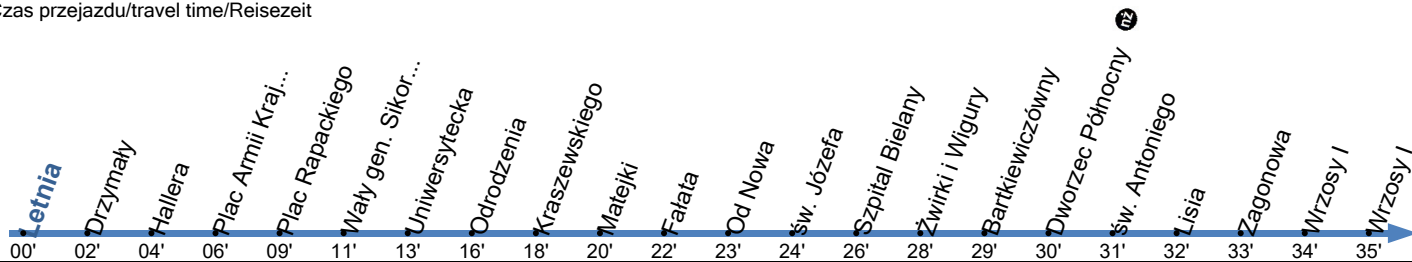

**32**Przystanek: **Letnia 01**

Ważny od: 01.10.2022

Kierunek: WRZOSY I

Numer przystanku: 49301

Trasa: LETNIA - Andersa - Drzymały - Poznańska - Plac Armii Krajowej - Aleja Jana Pawła II - Uniwersytecka - Czerwona Droga - Kraszewskiego - Matejki - Fałata - św. Józefa - Szpital Bielany - Żwirki i Wigury - Bartkewiczówny - Dworzec Północny - św. Antoniego - Lisia - Zagonowa - Wrzosey I - Wrzosey I

Czas przejazdu/travel time/Reisezeit

**Poniedziałek - Piątek**

Godziny	5	6	7	8	9	10	11	12	13	14	15	16	17	18	19	20	21	22
Minuty	00 34	14 51	30	14	04 48	38	21	03 48	33	18	03 51	37	19	02 47	32	14 54	38	07 47