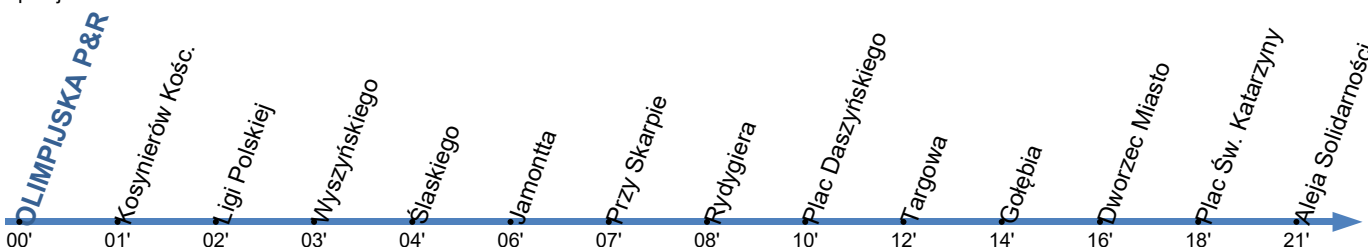

Przystanek: **OLIMPIJSKA P&R 01**

Ważny od: 15.06.2024

Kierunek: Aleja Solidarności

Numer przystanku: 11401

Trasa: OLIMPIJSKA P&R - Konstytucji 3 Maja - Szosa Lubicka - Lubicka - Traugutta - Warszawska - Aleja Solidarności -> ALEJA SOLIDARNOŚCI

Czas przejazdu/travel time/Reisezeit

Sobota - Niedziela

Godziny	4	5	6	7	8	9	10	11	12	13	14	15	16	17	18	19	20	21	22
Minuty	40	01 21 38 53	08 23 38 53	08 23 38 53	08 23 38 53	08 23 38 53	08 23 35 47 59	11 23 35 47 59	11 23 35 47 59	11 23 35 47 59	11 23 35 47 59	11 23 35 47 59	11 23 35 47 50	11 20 35 50	05 20 35 50	05 20 35 50	05 20 35 50	05 20 40	00 15 42

Gmina Miasta Toruń
ul. Wały Gen. Sikorskiego 8
tel.: 56 611 83 34

MZK w Toruniu Sp. z o.o.
Dyspozytor tramwajowy: 56 655 53 36
Dyspozytor autobusowy: 56 652 83 20