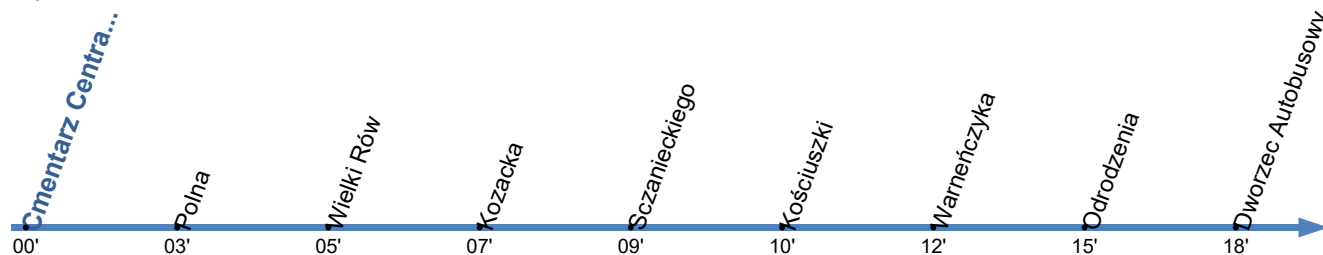

Przystanek: **CMENTARZ CENTRALNY 01**

Ważny od: 28.10.2023

Kierunek: Dworzec Autobusowy

Numer przystanku: 07601

Trasa: CMENTARZ CENTRALNY - Celnicza - Grudziądzka - Warneńczyka - Czerwona Droga - Odrodzenia -&gt; DWORZEC AUTOBUSOWY

Czas przejazdu/travel time/Reisezeit

**28 - 29 października**

Godziny	7	8	9	10	11	12	13	14	15	16	17	18
Minuty			09 24 54	09 39	17 39	15 24	00 09 54	03 39	08 34	00 15 41		

**30-31 października**

Godziny	7	8	9	10	11	12	13	14	15	16	17	18
Minuty			09 24 54	09 39 54	43	17 33	10 40	10 40	10 40	10 40		