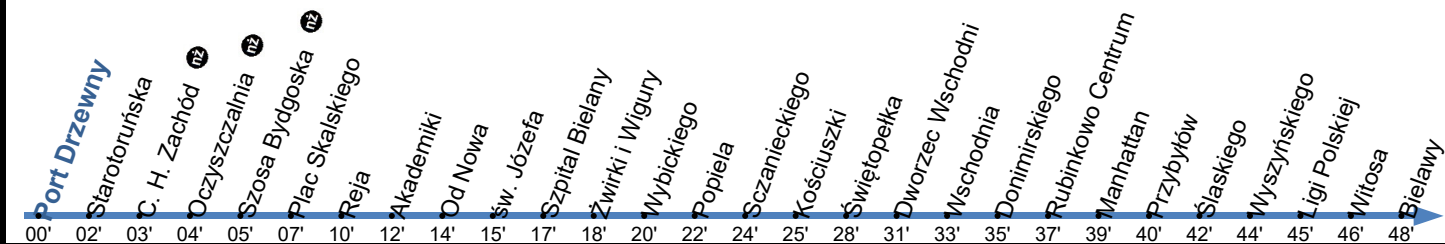

Przystanek: **PORT DRZEWNY 01**

Ważny od: 15.04.2024

Kierunek: BIELAWY

Numer przystanku: 27801

Trasa: PORT DRZEWNY - Starotoruńska - Szosa Bydgoska - Broniewskiego - Reja - Gagarina - św. Józefa - Żwirki i Wigury - Trasa Prezydenta Raczkiewicz - Grudziądzka - Kościuszki - Skłodowskiej-Curie - Wschodnia - Rydygiera - Łyskowskiego - Dziewulskiego - Śląskiego - Konstytucji 3 Maja - Ligi Polskiej - Olsztyńska -> BIELAWY

Czas przejazdu/travel time/Reisezeit

Dni nauki szkolnej

Godziny	5	6	7	8	9	10	11	12	13	14	15	16	17	18	19	20	21	22
Minuty		02 25 48	12 40 52	12 42	12 42	12 42	12 42	12 42	13 33	13 33	13 33	12 42	12 42	12 42	29 55z	14 59	44	10z

Ferie

Godziny	5	6	7	8	9	10	11	12	13	14	15	16	17	18	19	20	21	22
Minuty		02 25 51	12 40	14 59	42	12 42	12 42	12 42	12 42	12 42	12 42	29 58z	14 59	44^a	29^a	14^a 59^a	44^d	10^{dz}

Sobota, Niedziela i Święta

Godziny	5	6	7	8	9	10	11	12	13	14	15	16	17	18	19	20	21	22
Minuty	59	44	29	14 59	44	29	14 59	44	31	14 59	44	29	14 59	44^a	29^a	14^a 59^a	44^d	10^{dz}

a - nie kursuje 24.12

d - nie kursuje 24.12 i 31.12

z - zjazd do zajezdni od przystanku Żwirki i Wigury ulicami: Szosa Chełmińska, Długa.

W dzień roboczy przypadający między dniami wolnymi (np. piątek po Bożym Ciele i 2.05) obowiązuje sobotni rozkład jazdy.

**MIASTO
TORUŃ**

Gmina Miasta Toruń
ul. Wały Gen. Sikorskiego 8
tel.: 56 611 83 34

MZK w Toruniu Sp. z o.o.
Dyspozytor tramwajowy: 56 655 53 36
Dyspozytor autobusowy: 56 652 83 20