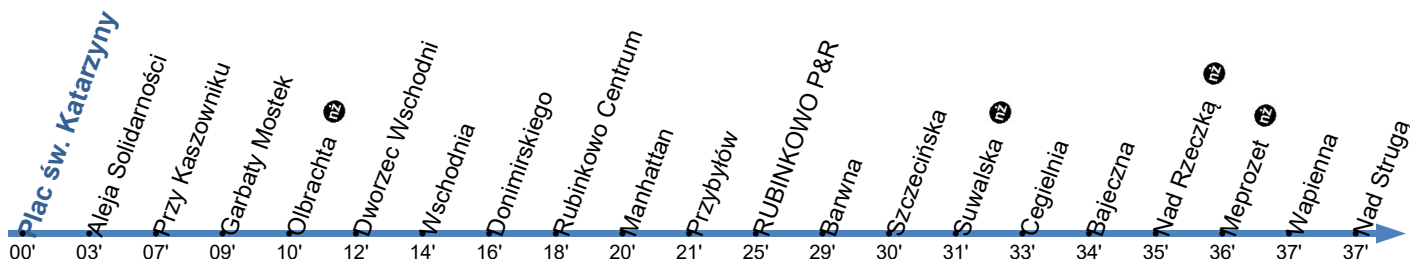

Przystanek: **PLAC ŚW. KATARZYNY 03**

Ważny od: 15.04.2024

Kierunek: **NAD STRUGĄ**

Numer przystanku: 20603

Trasa: PLAC ŚW. KATARZYNY - Plac św. Katarzyny - Aleja Solidarności - Przy Kaszowniku - Sobieskiego - Skłodowskiej-Curie - Wschodnia - Rydygiera - Łyskowskiego - Dziewuńskiego - Szosa Lubicka - Olsztyńska - Nad Strugą -> NAD STRUGĄ

Czas przejazdu/travel time/Reisezeit

Dni nauki szkolnej

Godziny	4	5	6	7	8	9	10	11	12	13	14	15	16	17	18	19	20	21	22
Minuty	59	17 44	10 18^W 35 50	15 35 50	12 36 55	12 37 52	12 32 52	08 32 55	15 32 52	12^W 40 58	13 33 57	08 38 53	18 33 58	18 33 58	25 50	30	05 33	07^W 25	00 38

Ferie

Godziny	4	5	6	7	8	9	10	11	12	13	14	15	16	17	18	19	20	21	22
Minuty	59	17 44	10 20 50	15 35 50	17 50	05 40	00 25	00 23	00 18 43	10^W 26 50	17 42	05 20 47	15 40	00 25	05^a 40^a	30^a	05^d 20^a	07^{aW} 25^d	00^a 38^d

Sobota, Niedziela i Święta

Godziny	4	5	6	7	8	9	10	11	12	13	14	15	16	17	18	19	20	21	22
Minuty	49	19 49	19 49	19 49	19 49	19 49	19 49	19 49	19 49	19 49	19 49	19 49	19 49	19 49	05^a 40^a	30^a	05^d 20^a	07^{aW} 25^d	00^a 38^d

a - nie kursuje 24.12

d - nie kursuje 24.12 i 31.12

W - Kurs skrócony do pętli Wapienna

W dzień roboczy przypadający między dniami wolnymi (np. piątek po Bożym Ciele i 2.05) obowiązuje sobotni rozkład jazdy.

**MIASTO
TORUŃ**

Gmina Miasta Toruń
ul. Wały Gen. Sikorskiego 8
tel.: 56 611 83 34

MZK w Toruniu Sp. z o.o.
Dyspozytor tramwajowy: 56 655 53 36
Dyspozytor autobusowy: 56 652 83 20