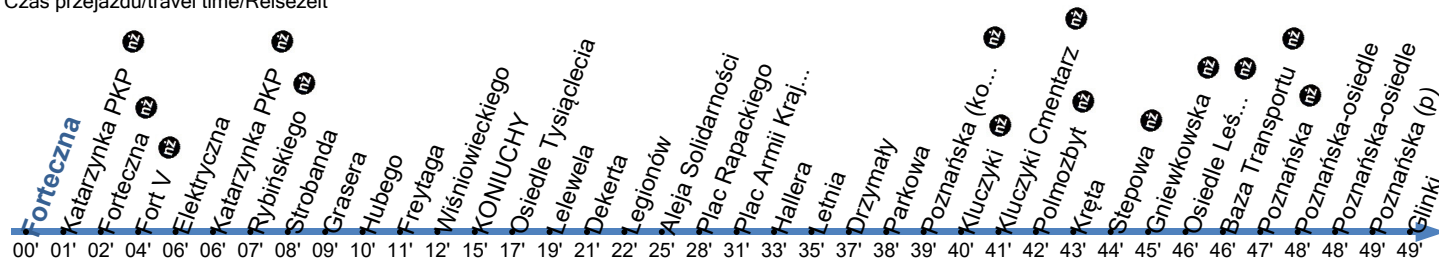

Przystanek: **FORTECZNA 01**

Ważny od: 28.09.2023

Kierunek: POZNAŃSKA

Numer przystanku: 39801

Trasa: FORTECZNA - Forteczna - Strobanda - Watzenrodego - Ugory - Legionów - Aleja Solidarności - Aleja Jana Pawła II - Plac Armii Krajowej - Andersa - Drzymały - Poznańska -> POZNAŃSKA

Czas przejazdu/travel time/Reisezeit

**Poniedziałek - Piątek**

Godziny	4	5	6	7	8	9	10	11	12	13	14	15	16	17	18	19	20	21	22
Minuty	32	04G 25 45G	10GP 40	18G 38	18G 48	18 48G	18 48	18G 48	18 48	18G 40	10P 40G	10P 40G	10P 40	05G 50	38G	23	08G 53	38G	13P 35G