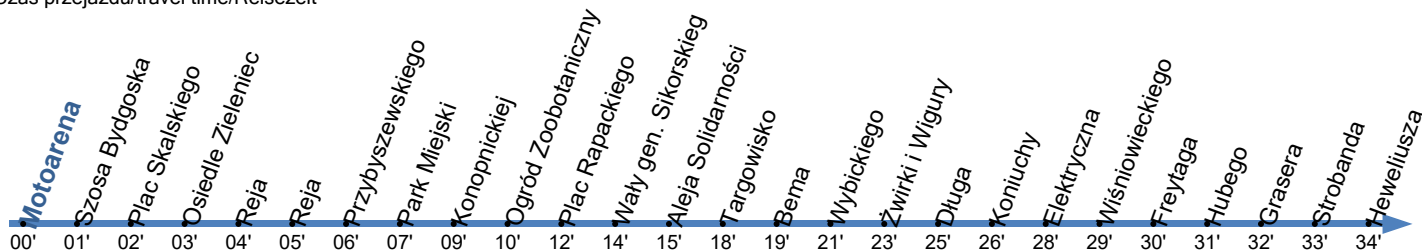

3

Przystanek: **MOTOARENA 01**

Ważny od: 15.06.2024

Kierunek: Heweliusza

Numer przystanku: 26901

Trasa: MOTOARENA - Szosa Bydgoska - Broniewskiego - Reja - Bydgoska - Aleja Jana Pawła II - Wały gen. Sikorskiego - Aleja Solidarności - Szosa Chełmińska - Długa - Legionów - Polna - Wätzenrodego -> HEWELIUSZA

Czas przejazdu/travel time/Reisezeit

Sobota - Niedziela

Godziny	4	5	6	7	8	9	10	11	12	13	14	15	16	17	18	19	20	21	22
Minuty	20 45[^]	05 28 50	13[^] 35 58	20 43[^]	05 35 50	05[^] 20 35 50[^]	05 20[^] 35 50[^]	05 20 35[^] 50	05[^] 20 35[^] 50	05 20[^] 35 50[^]	05 20[^] 35 50[^]	05[^] 20 35[^] 50[^]	05[^] 20 35 50[^]	05 20[^] 35[^] 50	13 35 57[^]	20 42	05 27[^] 50	15 40	02[^] 26 44^T

[^] - pojazd wysokopodłogowy

^T - kurs skrócony do przystanku "Aleja Solidarności"

**MIASTO
TORUŃ**

Gmina Miasta Toruń
ul. Wały Gen. Sikorskiego 8
tel.: 56 611 83 34

MZK w Toruniu Sp. z o.o.
Dyspozytor tramwajowy: 56 655 53 36
Dyspozytor autobusowy: 56 652 83 20

W dzień roboczy przypadający między dniami wolnymi (np. piątek po Bożym Ciele i 2.05) obowiązuje sobotni rozkład jazdy.