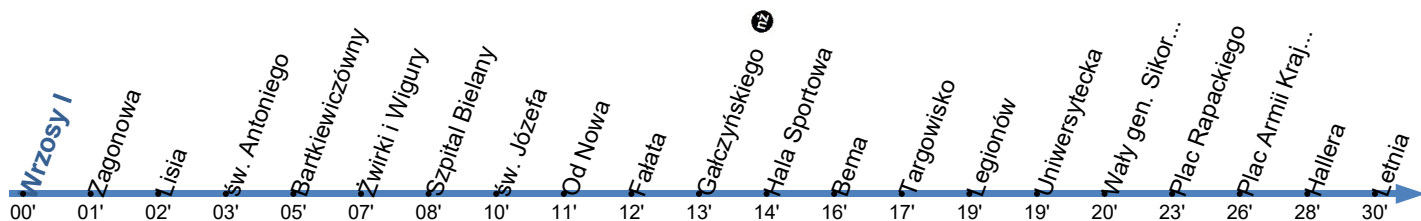

**32**Przystanek: **WRZOSY I 02**

Ważny od: 01.10.2022

Kierunek: Letnia

Numer przystanku: 29802

Trasa: WRZOSY I - Szosa Chelmińska - Żwirki i Wigury - św. Józefa - Sienkiewicza - Falata - Bema - Grudziądzka - Uniwersytecka - Aleja Jana Pawła II - Plac Armii Krajowej - Andersa -> LETNIA

Czas przejazdu/travel time/Reisezeit

**Poniedziałek - Piątek**

Godziny	5	6	7	8	9	10	11	12	13	14	15	16	17	18	19	20	21	22
Minuty	00	17	31	26	10	00	25	10	40	25	10	40	28	13	40	20	05	14
	40	53				43		55		55				58		34		