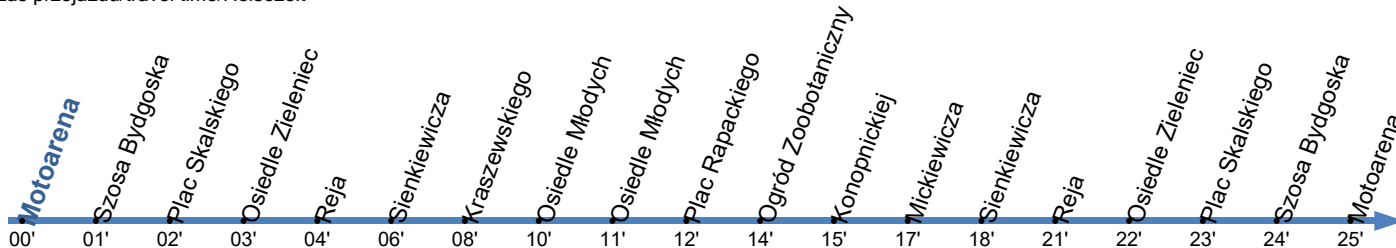

**8**Przystanek: **MOTOARENA 01**

Ważny od: 01.09.2022

Kierunek: MOTOARENA

Numer przystanku: 26901

Trasa: MOTOARENA - Szosa Bydgoska - Broniewskiego - Bema - Kraszewskiego - Aleja św. Jana Pawła II - Aleja Jana Pawła II - Bydgoska - Sienkiewicza - Broniewskiego - Szosa Bydgoska -> MOTOARENA

Czas przejazdu/travel time/Reisezeit

**Poniedziałek - Piątek**

Godziny	5	6	7	8	9	10	11	12	13	14	15	16	17	18
Minuty	35	05 35	05 35	05 35					40	05 40	05 40	05 40	05 35	05 42

Sobota - Niedziela

Godziny	5	6	7	8	9	10	11	12	13	14	15	16	17	18
Minuty						05 35	05 35	05 35	05 35	05 35	05 35	05 35		