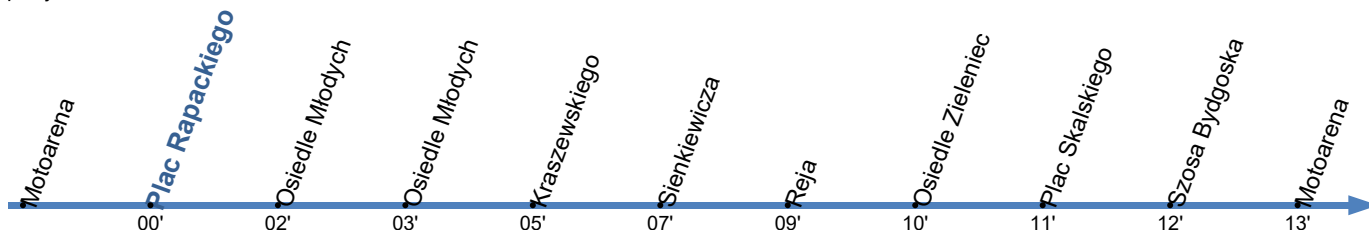

**7**Przystanek: **Plac Rapackiego 01**

Ważny od: 01.09.2022

Kierunek: MOTOARENA

Numer przystanku: 00101

Trasa: MOTOARENA - Szosa Bydgoska - Broniewskiego - Reja - Bydgoska - Aleja Jana Pawła II - Kraszewskiego - Broniewskiego - Szosa Bydgoska -> MOTOARENA

Czas przejazdu/travel time/Reisezeit

**Poniedziałek - Piątek**

Godziny	5	6	7	8	9	10	11	12	13	14	15	16	17	18
Minuty	02 32	02 32	02 32	02					32	07 32	07 32	07 32	02 32	02 32

Sobota - Niedziela

Godziny	5	6	7	8	9	10	11	12	13	14	15	16	17	18
Minuty						02 32	02 32	02 32	02 32	02 32	02 32	02 32		