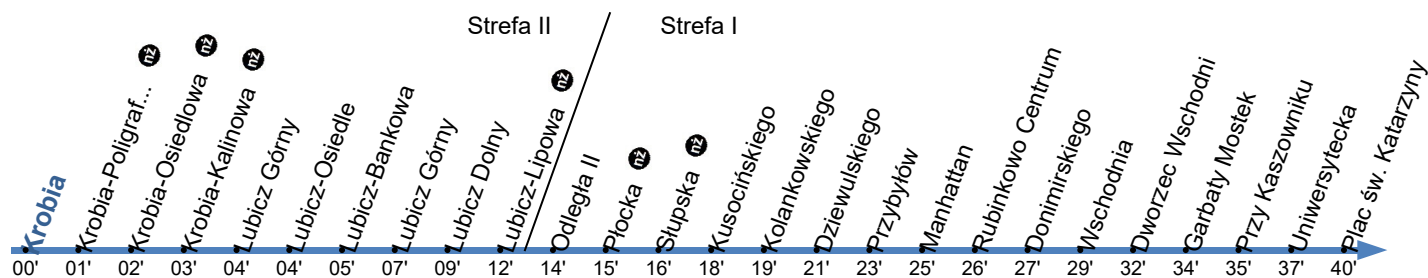

115

Przystanek: **KROBIA 01**

Ważny od: 01.09.2022

Kierunek: **PLAC ŚW. KATARZYNY**

Numer przystanku: 62501

Trasa: KROBIA - Krobia - Bankowa - Lubicz Górny - Lubicz Dolny - Odległa - Szosa Lubicka - Dziewulskiego - Łyskowskiego - Rydygiera - Wschodnia - Skłodowskiej-Curie - Chrobrego - Przy Kaszowniku - Uniwersytecka - Plac św. Katarzyny -> PLAC ŚW. KATARZYNY

Czas przejazdu/travel time/Reisezeit

Dni nauki szkolnej

Godziny	4	5	6	7	8	9	10	11	12	13	14	15	16	17	18	19	20	21	22	23	
Minuty	41	36	06 46	23	14		24		39		03	06 58	37	18	28		43				16^z

Ferie

Godziny	4	5	6	7	8	9	10	11	12	13	14	15	16	17	18	19	20	21	22	23	
Minuty	41	36	06 46	23	14		24		39		03	06 58	25	18	28		43				16^z

Sobota, Niedziela i Święta

Godziny	4	5	6	7	8	9	10	11	12	13	14	15	16	17	18	19	20	21	22	23	
Minuty			32		47			47			02		10	44		59					16^z

z - zjazd do zajezdni od przystanku Dworzec

Wschodni

	MIASTO TORUŃ	Gmina Miasta Toruń	MZK w Toruniu Sp. z o.o.
		ul. Wały Gen. Sikorskiego 8	Dyspozytor tramwajowy: 56 655 53 36
		tel.: 56 611 83 34	Dyspozytor autobusowy: 56 652 83 20

W dzień roboczy przypadający między dniami wolnymi (np. piątek po Bożym Ciele i 2.05) obowiązuje sobotni rozkład jazdy. Korzystając z przejazdu między strefami obowiązują bilety czasowe