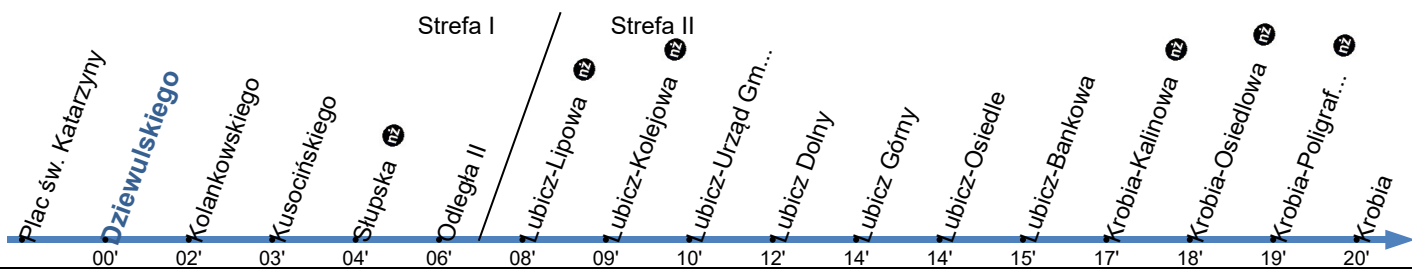

115

Przystanek: **Dziewulskiego 01**

Ważny od: 01.09.2022

Kierunek: KROBIA

Numer przystanku: 16601

Trasa: PLAC ŚW. KATARZYNY - Plac św. Katarzyny - Uniwersytecka - Przy Kaszowniku - Sobieskiego - Skłodowskiej-Curie - Wschodnia - Rydygiera - Łyskowskiego - Dziewulskiego - Szosa Lubicka - Toruńska - Lubicz Dolny - Lubicz Górny - Bankowa - Krobia -> KROBIA

Czas przejazdu/travel time/Reisezeit

Dni nauki szkolnej

Godziny	4	5	6	7	8	9	10	11	12	13	14	15	16	17	18	19	20	21	22
Minuty	51	09^K 39^K	04^K 17^K 40 47 56^K	24 46^K	21	06 51^K	36	21	06^K 51	26^K 51	16 34^K	01 24^K 46	03^K 26 46^K	14 59^K	44	29	12^K 57	41	31 53^K

Ferie

Godziny	4	5	6	7	8	9	10	11	12	13	14	15	16	17	18	19	20	21	22
Minuty	51	09^K 39^K	04^K 17^K 40 56^K	24 46^K	21	06 51^K	36	21	06^K 51	31^K	01 34^K	01 26^K 53^K	21 46^K	14 59^K	44	29	12^K 57	41	31 53^K

Sobota, Niedziela i Święta

Godziny	4	5	6	7	8	9	10	11	12	13	14	15	16	17	18	19	20	21	22
Minuty	33	19	04^K 49	34	20^K	05 50	35	20^K	05 50	35^K	13 58	43^K	28	13^K 58	43	27^K	12 57	42	32 54^K

K - kurs wydłużony do Krobii

Gmina Miasta Toruń
ul. Wały Gen. Sikorskiego 8
tel.: 56 611 83 34

MZK w Toruniu Sp. z o.o.
Dyspozytor tramwajowy: 56 655 53 36
Dyspozytor autobusowy: 56 652 83 20

W dzień roboczy przypadający między dniami wolnymi (np. piątek po Bożym Ciele i 2.05) obowiązuje sobotni rozkład jazdy. Korzystając z przejazdu między strefami obowiązują bilety czasowe