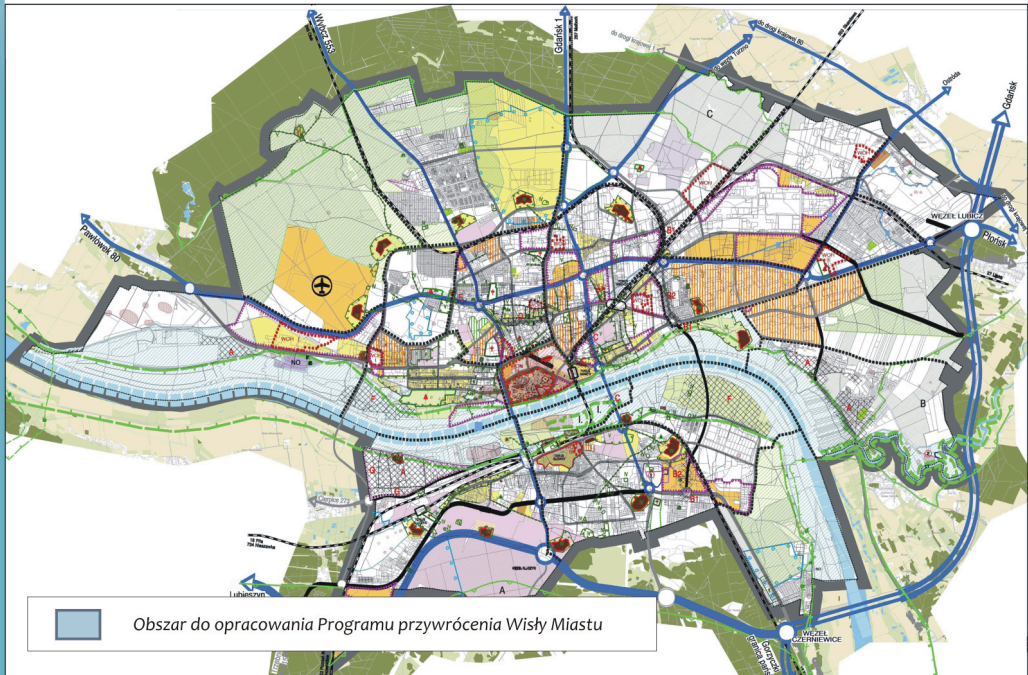

Cała ponad 750 letnia historia Torunia to związek miasta z Wisłą. Wiśle Toruń zawdzięcza swoją historyczną i dzisiejszą świetność. Wisła stwarza również duże perspektywy rozwoju miasta w najbliższych latach.

W „Studium uwarunkowań i kierunków zagospodarowania przestrzennego miasta Torunia” (uchwalonym przez Radę Miasta Torunia 18 maja 2006r) wskazano potrzebę opracowania „PROGRAMU PRZYWRÓCENIA WISŁY MIASTU” dla wyznaczonego obszaru

TORUŃ - OBSZAR OBJĘTY PROJEKTEM „INWATER”