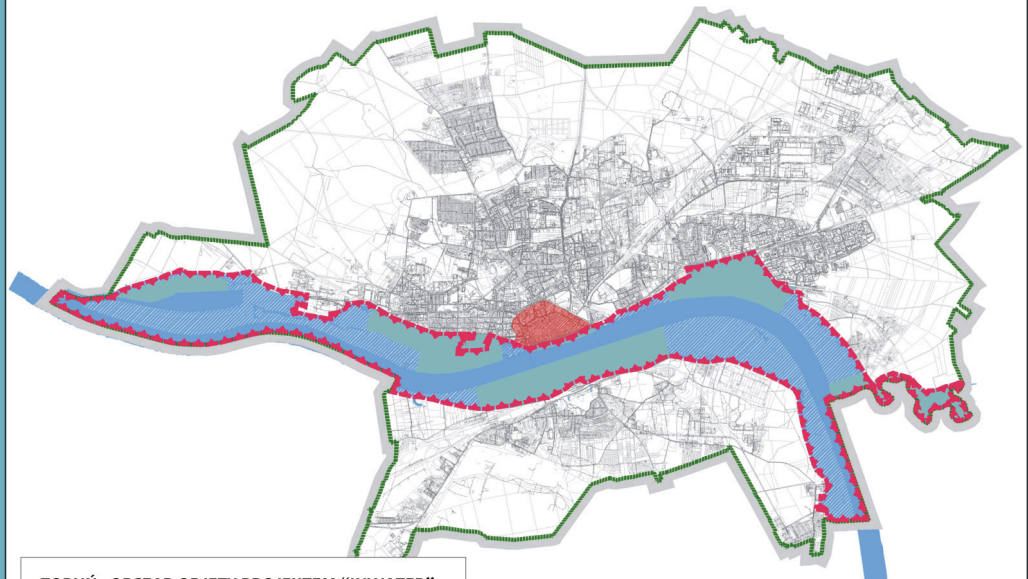

Cała ponad 750 letnia historia Torunia to związek miasta z Wisłą. Wiśle Toruń zawdzięcza swoją historyczną i dzisiejszą świetność. Wisła stwarza również duże perspektywy rozwoju miasta w najbliższych latach.

W „Studium uwarunkowań i kierunków zagospodarowania przestrzennego miasta Torunia” (uchwalonym przez Radę Miasta Torunia 18 maja 2006r) wskazano potrzebę opracowania „PROGRAMU PRZYWRÓCENIA WISŁY MIASTU” dla wyznaczonego obszaru

TORUŃ - OBSZAR OBJĘTY PROJEKTEM „INWATER”