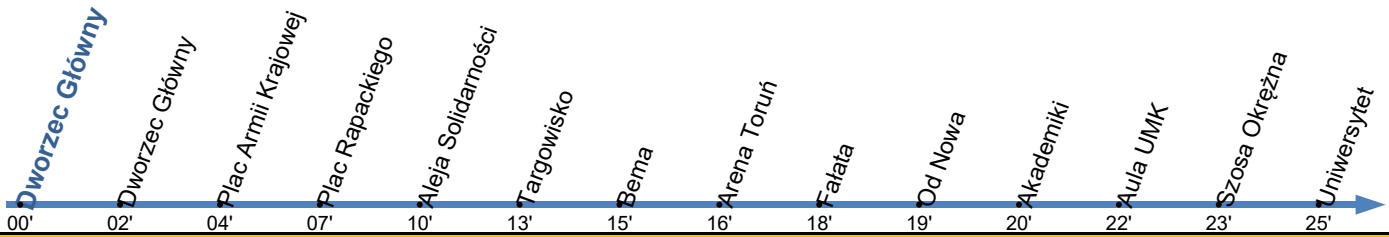

80

Przystanek: **DWORZEC GŁÓWNY 03**

Ważny od: 01.01.2025

Kierunek: UNIWERSYTET

Numer przystanku: 09903

Trasa: DWORZEC GŁÓWNY - Kujawska - Podgórska - Plac Armii Krajowej - Aleja Jana Pawła II - Aleja Solidarności - Szosa Chełmińska - Bema - Fałata - Gagarina - Szosa Okrężna -> UNIWERSYTET

Czas przejazdu/travel time/Reisezeit

Od poniedziałku do piątku w dni zajęć dydaktycznych UMK

Godziny	7	8	9	10	11	12	13	14	15	16	17	18	19	20
Minuty	12 40	30	10 55	40	25	10 55	35	12 57	34	12 25 57	30	05		

Niedziela

Godziny	7	8	9	10	11	12	13	14	15	16	17	18	19	20
Minuty										50	20	11 45	32	15

**MIASTO
TORUŃ**

Gmina Miasta Toruń
ul. Wały Gen. Sikorskiego 8
tel.: 56 611 83 34

MZK w Toruniu Sp. z o.o.
Dyspozytor tramwajowy: 56 655 53 36
Dyspozytor autobusowy: 56 652 83 20

Nie kursuje: 23.12.2024 - 6.01.2025,
4.02 - 23.02.2025,
18.04 - 22.04.2025