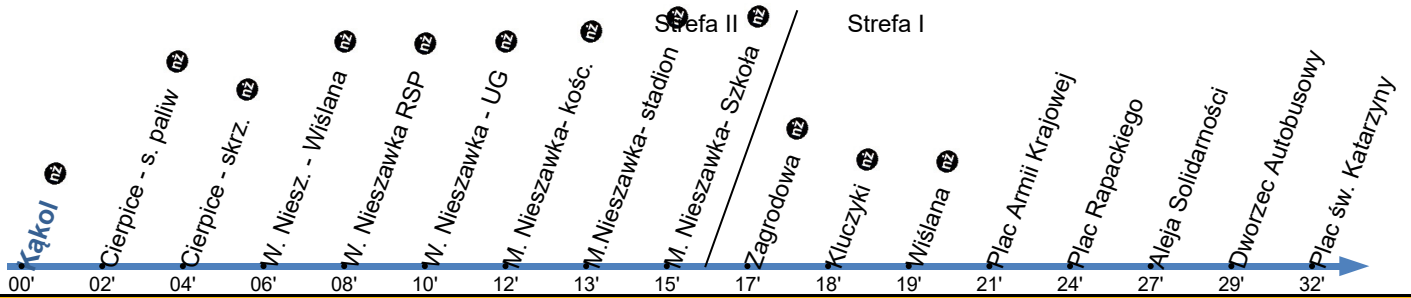

152

Przystanek: **Kąkol 02**

Ważny od: 01.01.2025

Kierunek: PLAC ŚW. KATARZYNY

Numer przystanku: 98002

Trasa: KĄKOL - Kąkol - Cierpice - Wielka Nieszawka - Mała Nieszawka - Nieszawska - Aleja Jana Pawła II - Aleja Solidarności - Odrodzenia -> PLAC ŚW. KATARZYNY

Czas przejazdu/travel time/Reisezeit

Dni nauki szkolnej

Godziny	6	7	8	9	10	11	12	13	14	15	16	17	18
Minuty	53		26	30		00	40		21	53	37	25	23

**MIASTO
TORUŃ**

Gmina Miasta Toruń
ul. Wały Gen. Sikorskiego 8
tel.: 56 611 83 34

MZK w Toruniu Sp. z o.o.
Dyspozytor tramwajowy: 56 655 53 36
Dyspozytor autobusowy: 56 652 83 20

W dzień roboczy przypadający między dniami wolnymi (np. piątek po Bożym Ciele i 2.05) obowiązuje sobotni rozkład jazdy. Korzystając z przejazdu między strefami obowiązują bilety czasowe