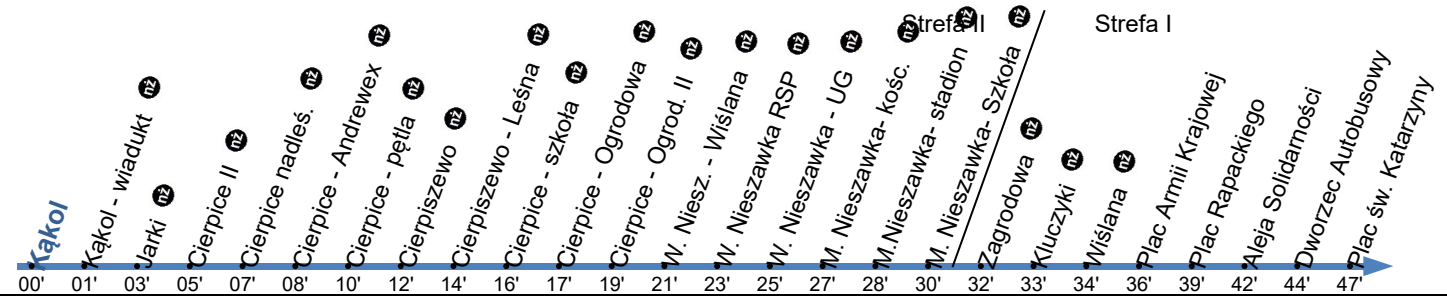

151

Przystanek: **Kąkol 01**
Kierunek: **PLAC ŚW. KATARZYNY**

Ważny od: 01.01.2025
Numer przystanku: 97001

Trasa: KĄKOL - Kąkol - Jarki - Cierpice - Cierpiszewo - Cierpice - Wielka Nieszawka - Mała Nieszawka - Nieszawska - Aleja Jana Pawła II - Aleja Solidarności - Odrodzenia -> PLAC ŚW. KATARZYNY

Czas przejazdu/travel time/Reisezeit

Dni nauki szkolnej

Godziny	4	5	6	7	8	9	10	11	12	13	14	15	16	17	18	19	20	21	22	23
Minuty	27	36	19	24	24		04	49		19		04	00	44	48		18	57		02

Ferie

Godziny	4	5	6	7	8	9	10	11	12	13	14	15	16	17	18	19	20	21	22	23
Minuty	27	36	19	24	34		04	49		19		04	00	44	48		18	57		02

Sobota - Niedziela

Godziny	4	5	6	7	8	9	10	11	12	13	14	15	16	17	18	19	20	21	22	23
Minuty	35	55		41		46		51		21		01	31		11	56		34		01

Święta

Godziny	4	5	6	7	8	9	10	11	12	13	14	15	16	17	18	19	20	21	22	23
Minuty						46		51		21		01	31		11	56		34		01

Gmina Miasta Toruń
ul. Wały Gen. Sikorskiego 8
tel.: 56 611 83 34

MZK w Toruniu Sp. z o.o.
Dyspozytor tramwajowy: 56 655 53 36
Dyspozytor autobusowy: 56 652 83 20

W dzień roboczy przypadający między dniami wolnymi (np. piątek po Bożym Ciele i 2.05) obowiązuje sobotni rozkład jazdy. Korzystając z przejazdu między strefami obowiązują bilety czasowe