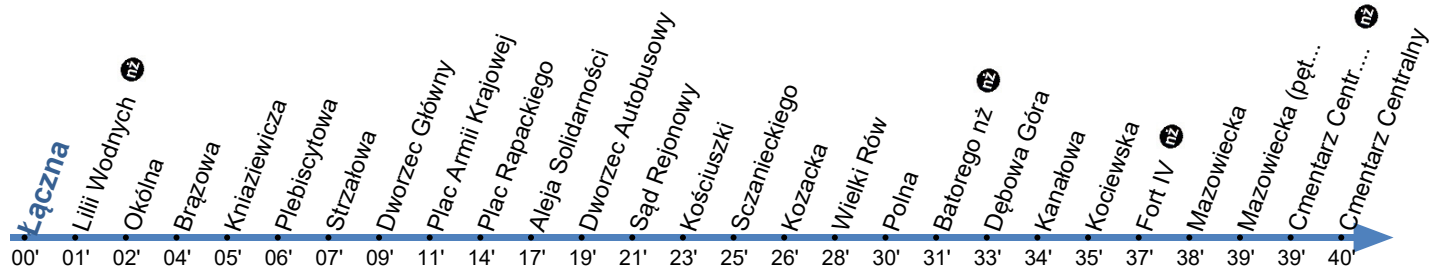

Przystanek: **ŁĄCZNA 02**
Kierunek: **CMENTARZ CENTRALNY**

Ważny od: 07.04.2025
Numer przystanku: 79802

Trasa: ŁĄCZNA - Łączna - Okólna - Kniażewicza - Hallera - Łódzka - Podgórska - Plac Armii Krajowej - Aleja Jana Pawła II - Aleja Solidarności - Odrodzenia - Wameńczyka - Grudziądzka - Polna - Kociewska - Mleczna - Mazowiecka - Celnicza -> CMENTARZ CENTRALNY

Czas przejazdu / travel time / Reisezeit Tolerancja odjazdu -1/+3 min.

Dni nauki szkolnej

Godziny	4	5	6	7	8	9	10	11	12	13	14	15	16	17	18	19	20	21	22
Minuty	53MP	18MP 48M	18MP 47M	13M 41	11 53	41	26	08 53	36	06K 36	06 36	06 36	08 40	20	05 30z 41	25M	05M 52M	18MP	06M 53z

Ferie

Godziny	4	5	6	7	8	9	10	11	12	13	14	15	16	17	18	19	20	21	22
Minuty	53MP	18MP 48M	18MP 47M	13M 41	11 53	41	26	08 53	36	06K 36	06 36	06 36	08 40	20	05 30z 41	25M	05M 52M	18MP	06M 53z

Sobota, Niedziela i Święta

Godziny	4	5	6	7	8	9	10	11	12	13	14	15	16	17	18	19	20	21	22
Minuty		16MP 56MP	41M	26	18	03 41	26	18	03 41K	26	11 46	41	26	19	04 48M	25M	05M 50M	18MP	06M 53z

K - kurs wykonywany przez przystanek Kociewska

M - kurs skrócony do pętli Mazowiecka

P - Kurs skrócony do pętli Mazowiecka wykonywany przez przystanek Kociewska

z - zjazd do zajezdni ul. Polną, Legionów.

W dzień roboczy przypadający między dniami wolnymi (np. piątek po Bożym Ciele i 2.05) obowiązuje sobotni rozkład jazdy.

MIASTO
TORUŃ

Gmina Miasta Toruń
ul. Wały Gen. Sikorskiego 8
tel.: 56 611 83 34

MZK w Toruniu Sp. z o.o.
Dyspozytor tramwajowy: 56 655 53 36
Dyspozytor autobusowy: 56 652 83 20