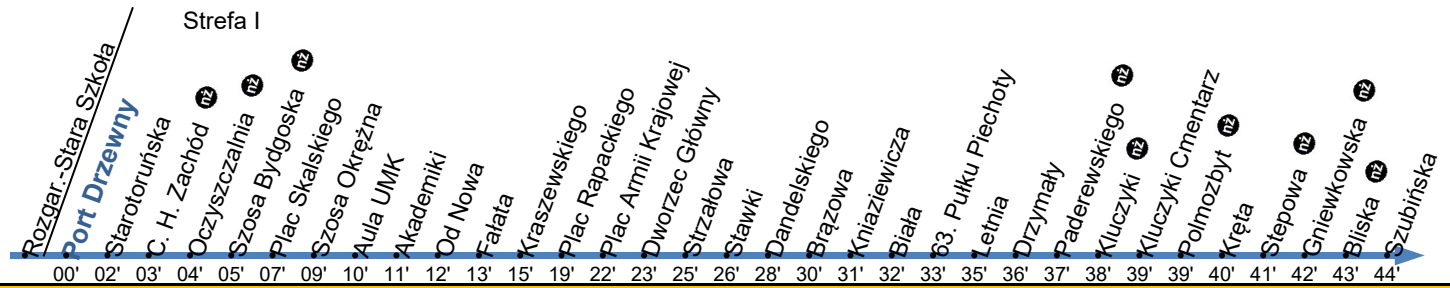

131

Przystanek: **PORT DRZEWNY 01**

Ważny od: 09.09.2024

Kierunek: SZUBIŃSKA

Numer przystanku: 27801

Trasa: PORT DRZEWNY - Starotoruńska - Szosa Bydgoska - Szosa Okrężna - Gagarina - Sienkiewiczza - Falata - Kraszewskiego - Aleja Jana Pawła II - Kujawska - Łódzka - Andersa - Książewicza - Hallera - Andersa - Drzymały - Inowrocławska - Poznańska - Szubińska -> SZUBIŃSKA

Czas przejazdu/travel time/Reisezeit

Dni nauki szkolnej

Godziny	5	6	7	8	9	10	11	12	13	14	15	16	17	18	19	20	21	22
Minuty	40			15 48		10 50	30	50	30	05	05	05	05	05 44	24	44	24	04 31z

Ferie

Godziny	5	6	7	8	9	10	11	12	13	14	15	16	17	18	19	20	21	22
Minuty	40		46	15 48		10 50	30	50	30	05	05	05	05	05 44a	24^a	44^d	24^a	04^a 31dz

Sobota, Niedziela i Święta

Godziny	5	6	7	8	9	10	11	12	13	14	15	16	17	18	19	20	21	22
Minuty		04 44		04 45		05 45	25	05 45		05 45		05 45		05^a 44^a	24^a	44^d	24^a	04^a 31dz

a - nie kursuje 24.12

d - nie kursuje 24.12 i 31.12

z - Zjazd do zajezdni od przystanku "Akademiki" ulicami: Św. Józefa, Żwirki i Wigury, Długa.

**MIASTO
TORUŃ**

Gmina Miasta Toruń
ul. Wały Gen. Sikorskiego 8
tel.: 56 611 83 34

MZK w Toruniu Sp. z o.o.
Dyspozytor tramwajowy: 56 655 53 36
Dyspozytor autobusowy: 56 652 83 20

W dzień roboczy przypadający między dniami wolnymi (np. piątek po Bożym Ciele i 2.05) obowiązuje sobotni rozkład jazdy.

Korzystając z przejazdu między strefami obowiązuja bilety czasowe