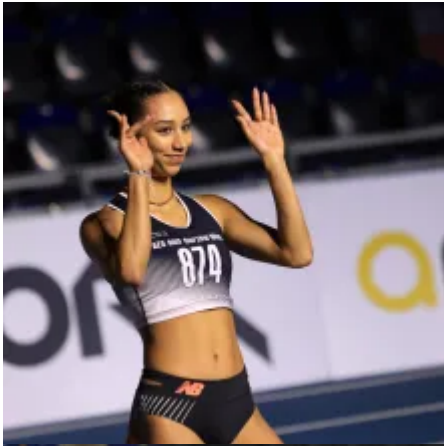

- [Powrót](#)
- [Udostępnij na: X](#)
- [Udostępnij na: FB](#)
- [Drukuj](#)
- [PDF](#)