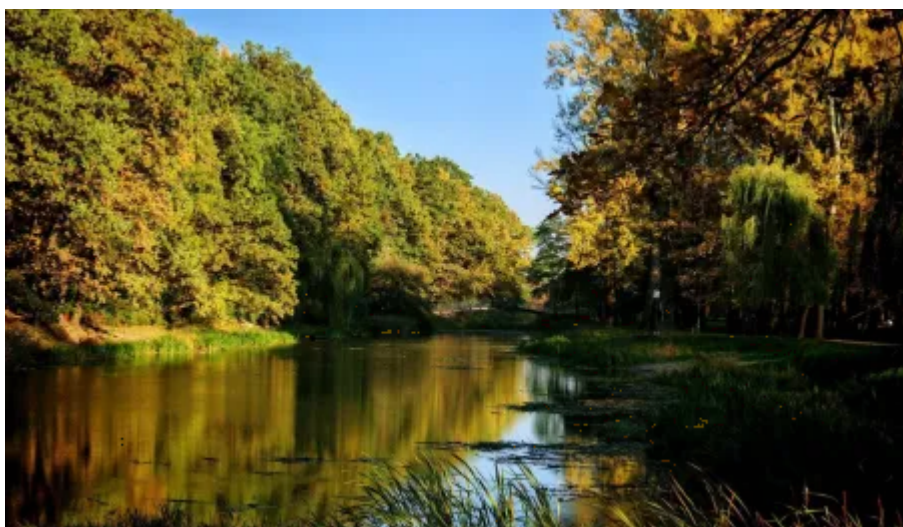

Piękne barwy jesieni można obserwować w Parku Miejskim na Bydgoskim Przedmieściu. To doskonały czas na spacer, tym bardziej że wykonana została

ścieżka
CC BY

Pozostała liczba zdjęć: 9 [Za?aduj wi?cej](#)