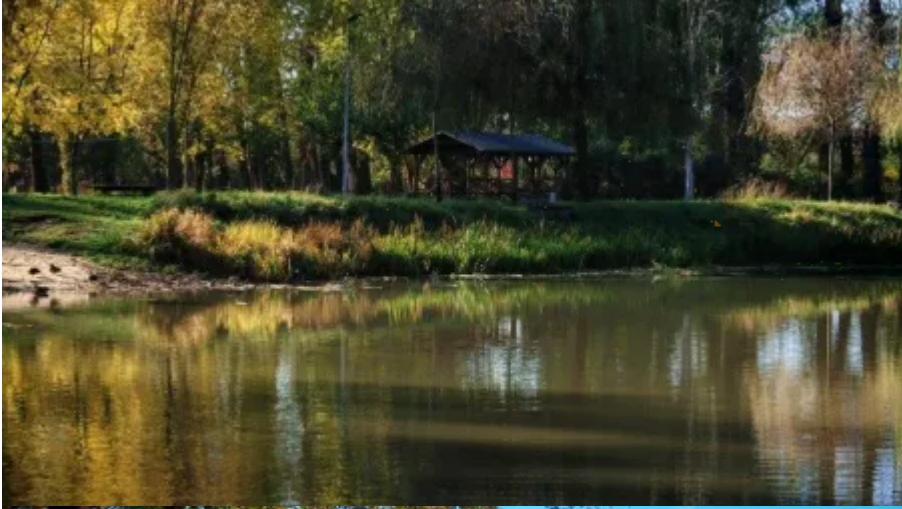

Piękne barwy jesieni można obserwować w Parku Miejskim na Bydgoskim Przedmieściu. To doskonały czas na spacer, tym bardziej że wykonana została ścieżka

CC BY

Pozostała liczba zdjęć: 9 [Za?aduj wi?cej](#)