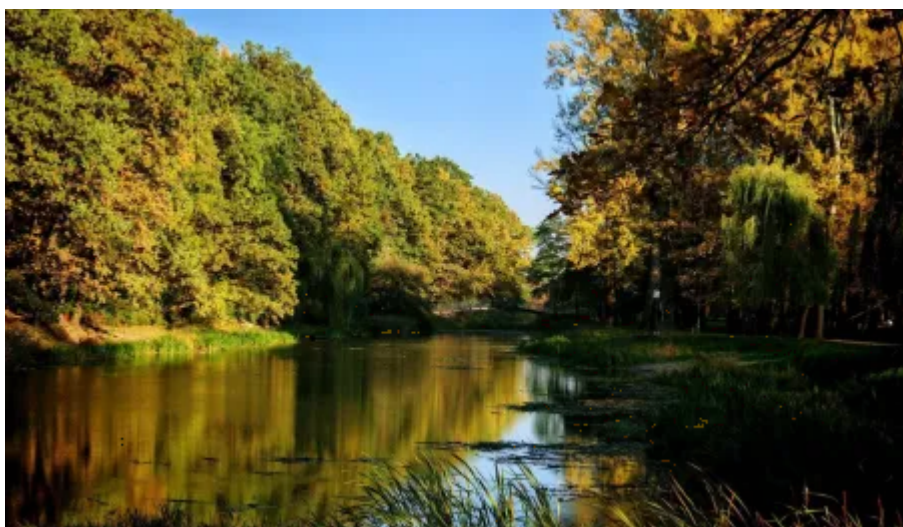

Piękne barwy jesieni można obserwować w Parku Miejskim na Bydgoskim Przedmieściu. To doskonały czas na spacer, tym bardziej że wykonana została ścieżka

CC BY

Pozostała liczba zdjęć: 9 [Za?aduj wi?cej](#)