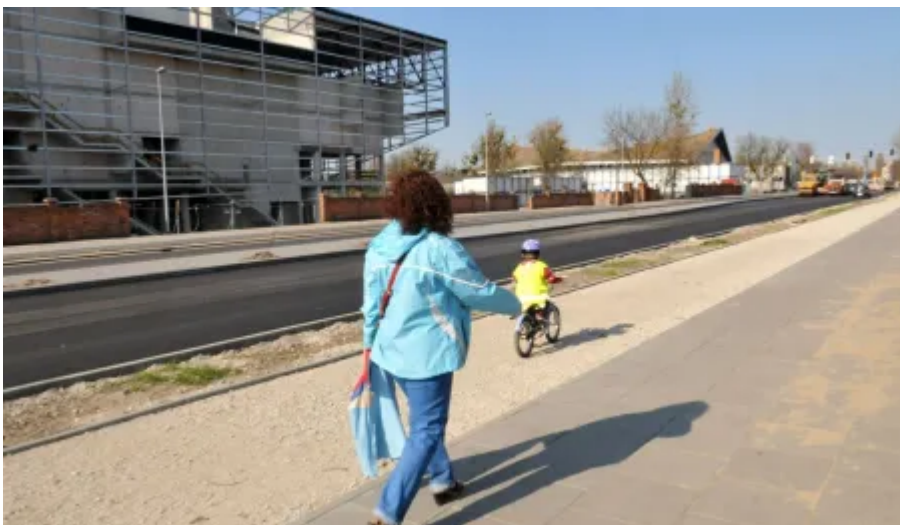

Przebudowa ul. Bema w Toruniu, od placu a. Hoffmanna do Szosy Chełmińskiej,
zdjęc
Litwi

•

•

- [Powrót](#)
- [Udostępnij na: X](#)
- [Udostępnij na: FB](#)
- [Drukuj](#)
- [PDF](#)