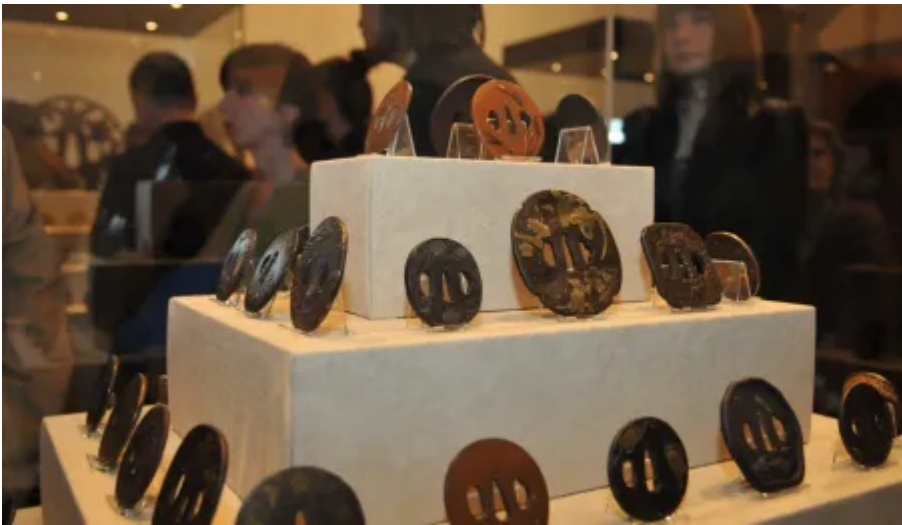

Do 9 marca 2014 r. w Kamienicy Pod Gwiazdą w Toruniu można oglądać wystawę "Tsuba - arcydzieła japońskiej sztuki zdobniczej", prezentującą 500 kunsztownie zdob

2013

Pozostała liczba zdjęć: 7 [Za?aduj wi?cej](#)