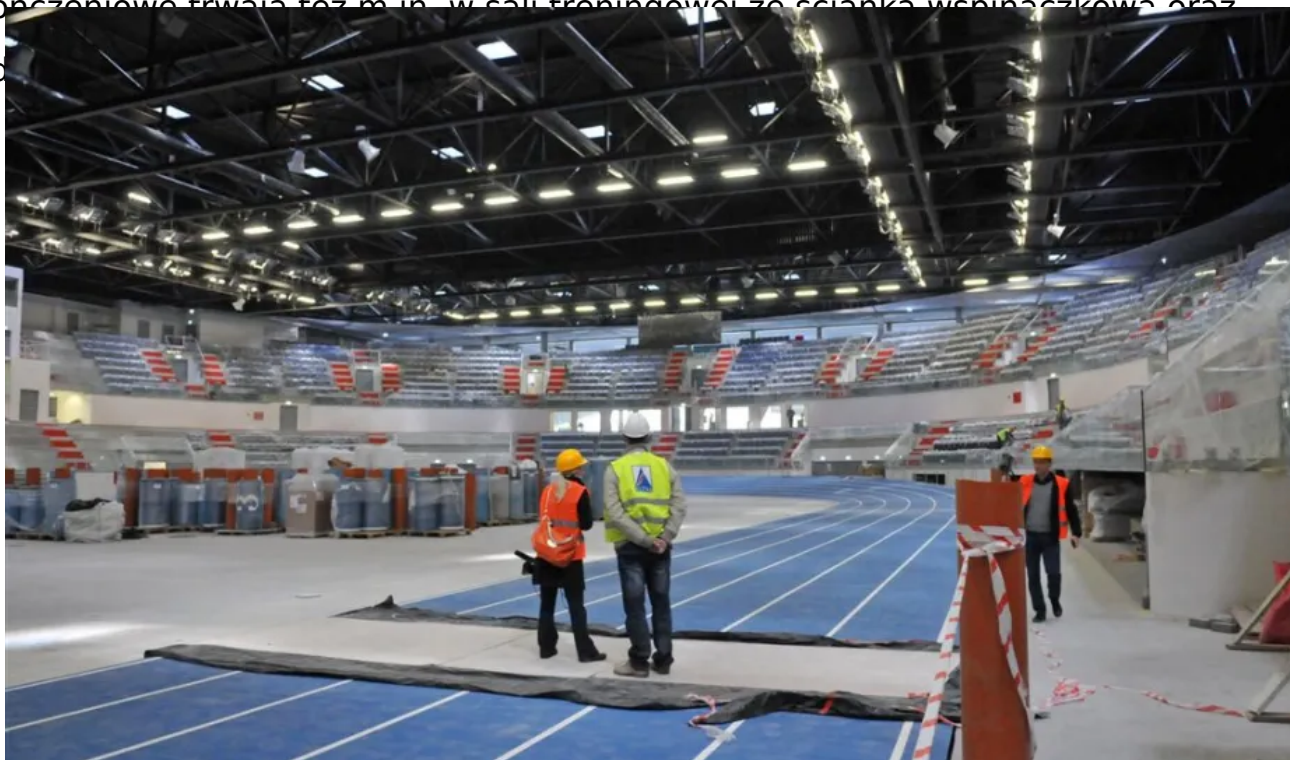

Budowa hali widowiskowo-sportowej przy ul. Bema w Toruniu dobiega końca - montowana jest bieżnia lekkoatletyczna i krzeselka na arenie głównej, prace wykończeniowe trwają też m.in. w sali treningowej ze ścianką wspinaczkową oraz sali o