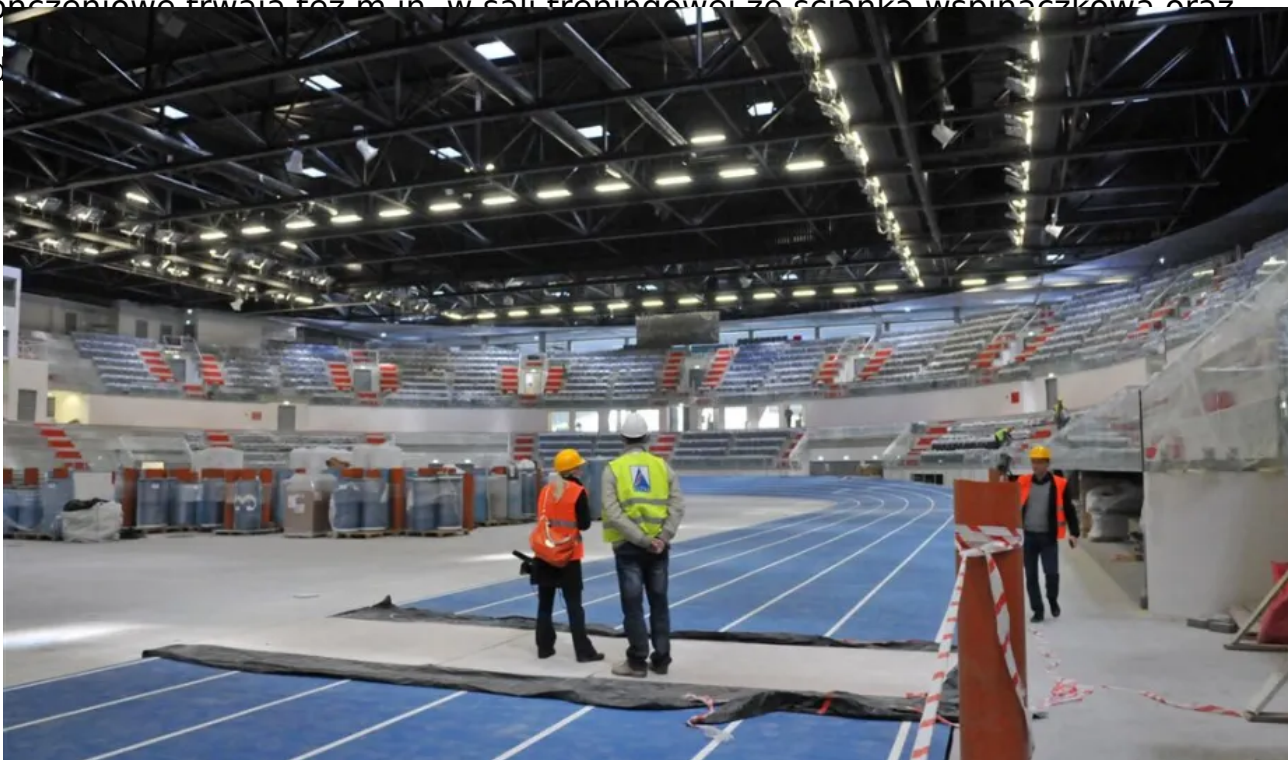

Budowa hali widowiskowo-sportowej przy ul. Bema w Toruniu dobiega końca - montowana jest bieżnia lekkoatletyczna i krzeselka na arenie głównej, prace wykończeniowe trwają też m.in. w sali treningowej ze ścianką wspinaczkową oraz sali o