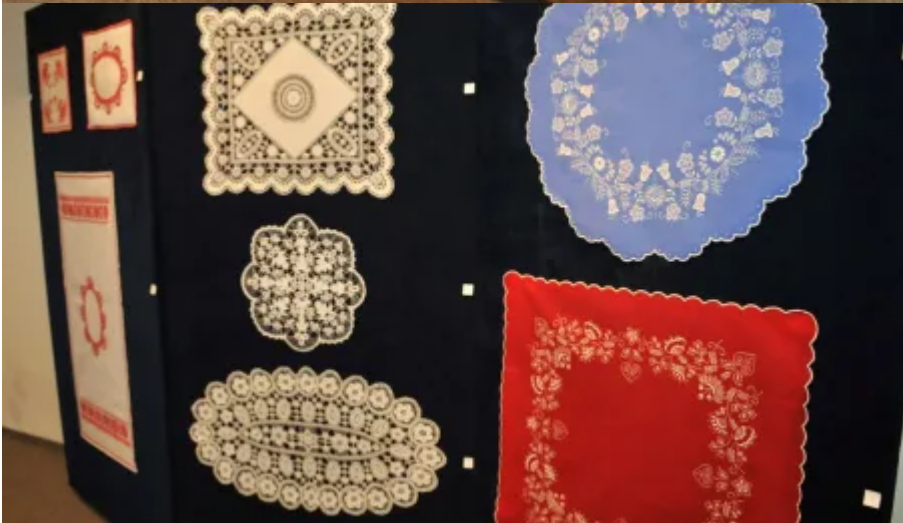

35-lec
O?rod
2014 r
wystav

Muzeum Etnograficzne
im. Marii Znamierowskiej-Prüfferowej
w Toruniu

Pozostała liczba zdjęć: 17

Załaduj więcej

- [Powrót](#)
- [Udostępnij na: X](#)
- [Udostępnij na: FB](#)
- [Drukuj](#)
- [PDF](#)