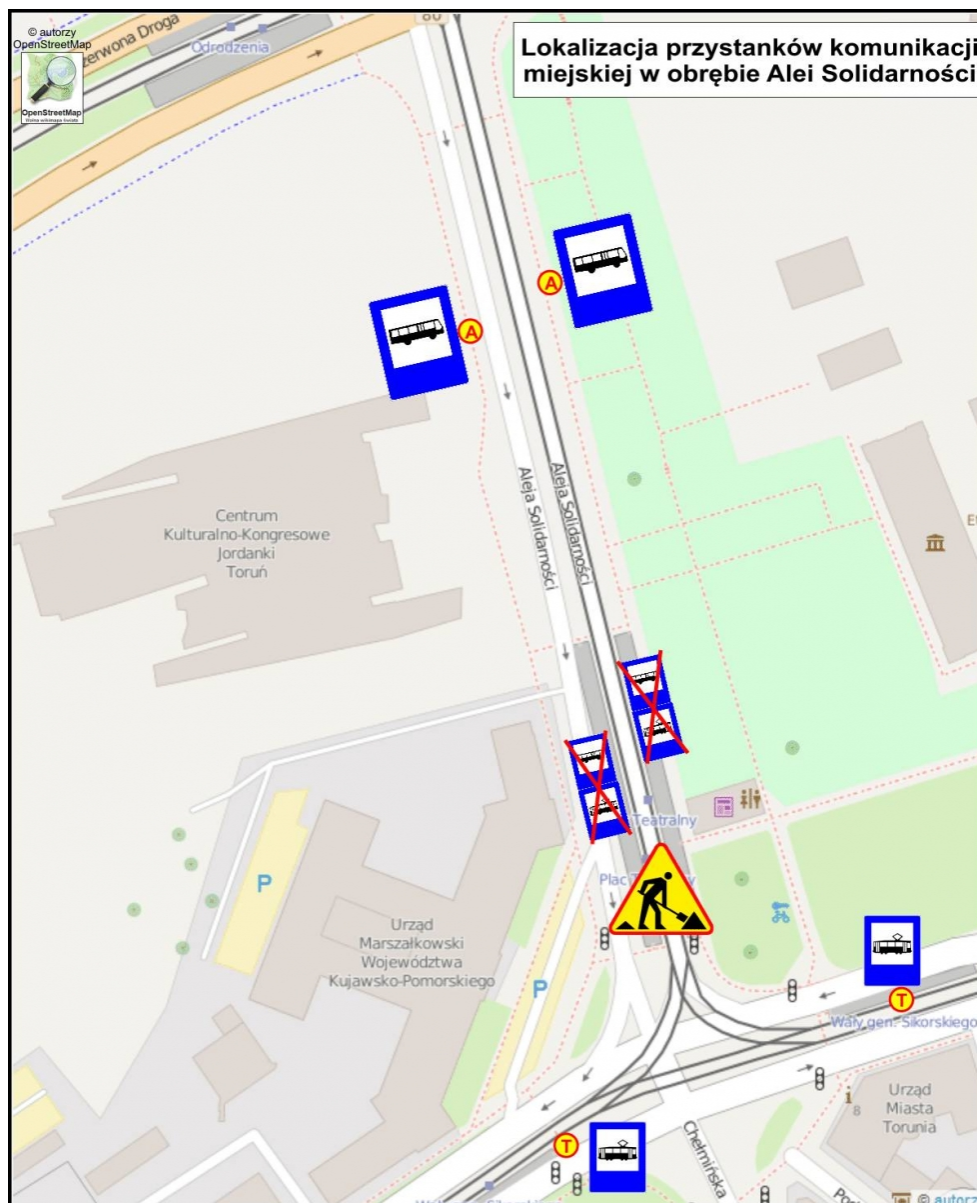

- [Powrót](#)
- [Udostępnij na: X](#)
- [Udostępnij na: FB](#)
- [Drukuj](#)
- [PDF](#)