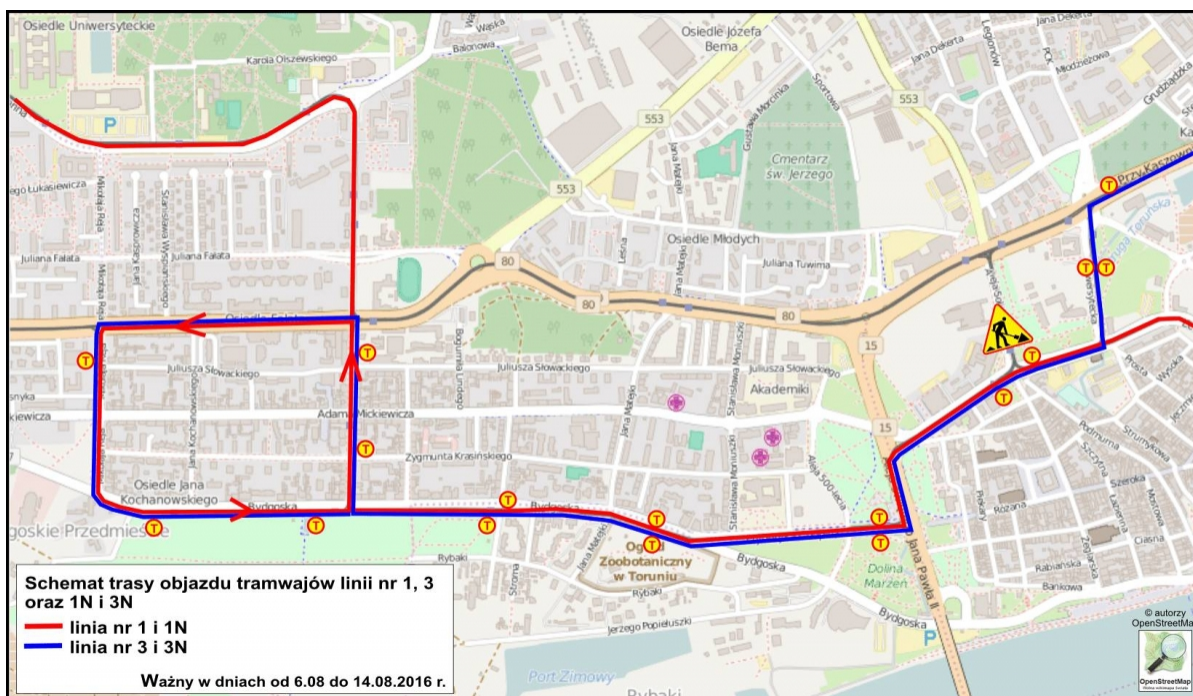

- tramwaje linii nr 1 i 1N pojadą objazdem od ul. Wały gen. Sikorskiego przez Pl. Rapackiego, Bydgoską i Siekiewicza, (powrót przez ul. Broniewskiego i Reja),
  Rozkłady: [1-Uniwersytet](#) || [1-Olimpijska](#)
- tramwaje linii nr 3 i 3N pojadą odjazdem przez ul. Uniwersytecką.
  Tramwaje linii nr 2, 4 i 5 kursować będą bez zmian.

Ruch autobusowy:

Od nocy z 5/6 sierpnia ruch autobusów odbywać się będzie w obu kierunkach zachodnią, ogólnodostępną jezdnią Al. Solidarności a przystanki zostaną zlokalizowane na wysokości CKK Jordanki.

Organizacja ruchu kołowego:

- ruch kołowy ogólny na Al. Solidarności bez zmian z ograniczeniem do jednego pasa przed Pl. Teatralnym, ograniczenie prędkości do 20 km/godz. i zamknięcie kontrapasa rowerowego,
- wszystkie relacje kołowe zachowane (dojazd do UM i CKK Jordanki),
- w miejscu parkingu dla autobusów – przystanek autobusów MZK. Na odcinku CKK Jordanki – Pl. Teatralny ruch pod prąd tylko autobusów MZK. Drugi przystanek na torowisku na wysokości dawnej „Damroki”.
- na czas robót sygnalizacja świetlna na Pl. Teatralnym będzie działała w trybie awaryjnym (żółte migające).

Prosimy o zwrócenie szczególnej uwagi na tramwaje kursujące ul. Uniwersytecką.