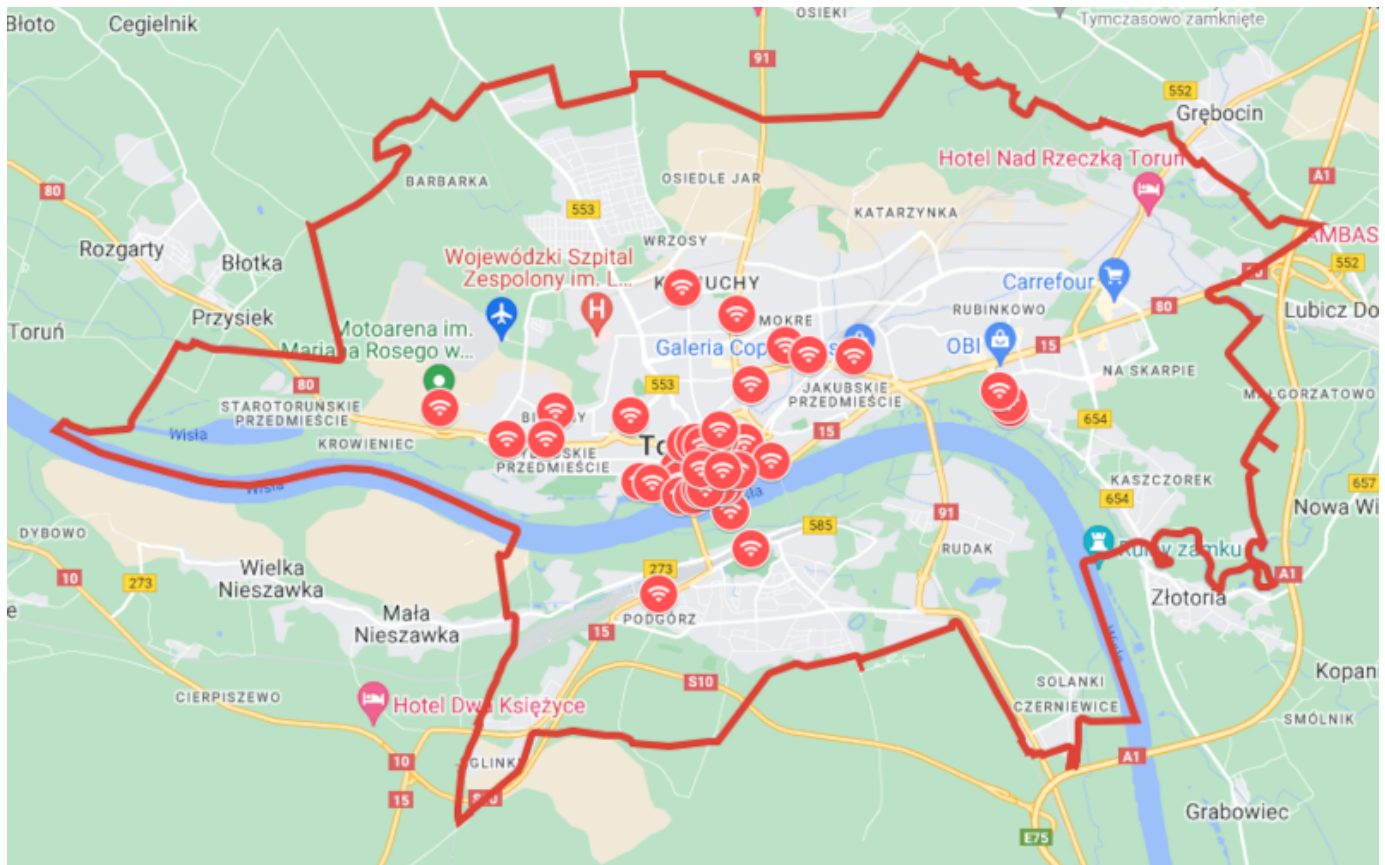

## Toruń WiFi, bezpłatny dostęp do Internetu

Mapa i wykaz punktów dostępowych (AP, Hotspot) do miejskiej bezprzewodowej sieci internetowej na terenie Torunia (technologia WiFi). Punkty zostały utworzone przez Urząd Miasta Torunia w ramach projektów: Toruń WiFi oraz WiFi4EU.

[Przejdź do mapki na GoogleMaps](#)

Lista punktów (na mapce znajduje się więcej punktów niż na liście - w niektórych lokalizacjach jest zainstalowanych więcej urządzeń dostępowych)

- ul. Aleja Jana Pawła II 2, stęp (2 AP)