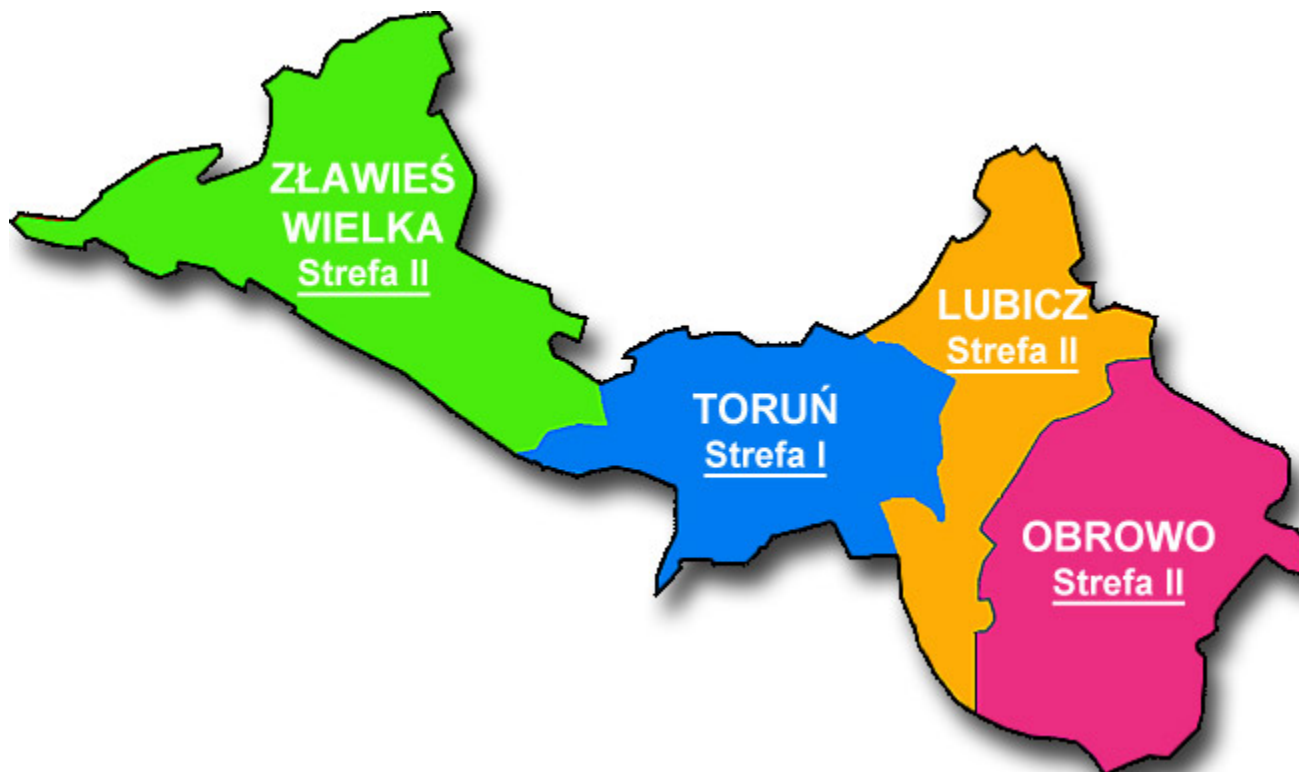

Strefy taryfowe

Strefy taryfowe w komunikacji miejskiej w Toruniu

- **Strefa I** - obejmuje obszar miasta Torunia
- **Strefa II** - obejmuje obszar gmin sąsiadujących, obsługiwanych przez toruński MZK - są to gminy: Lubicz, Obrowo oraz Zławieś Wielka

Mapka z obszarem stref

Zobacz też:

- [Czasy przejazdów i zasięg biletów](#)
- [Powrót](#)
- [Udostępnij na: X](#)
- [Udostępnij na: FB](#)
- [Drukuj](#)
- [PDF](#)