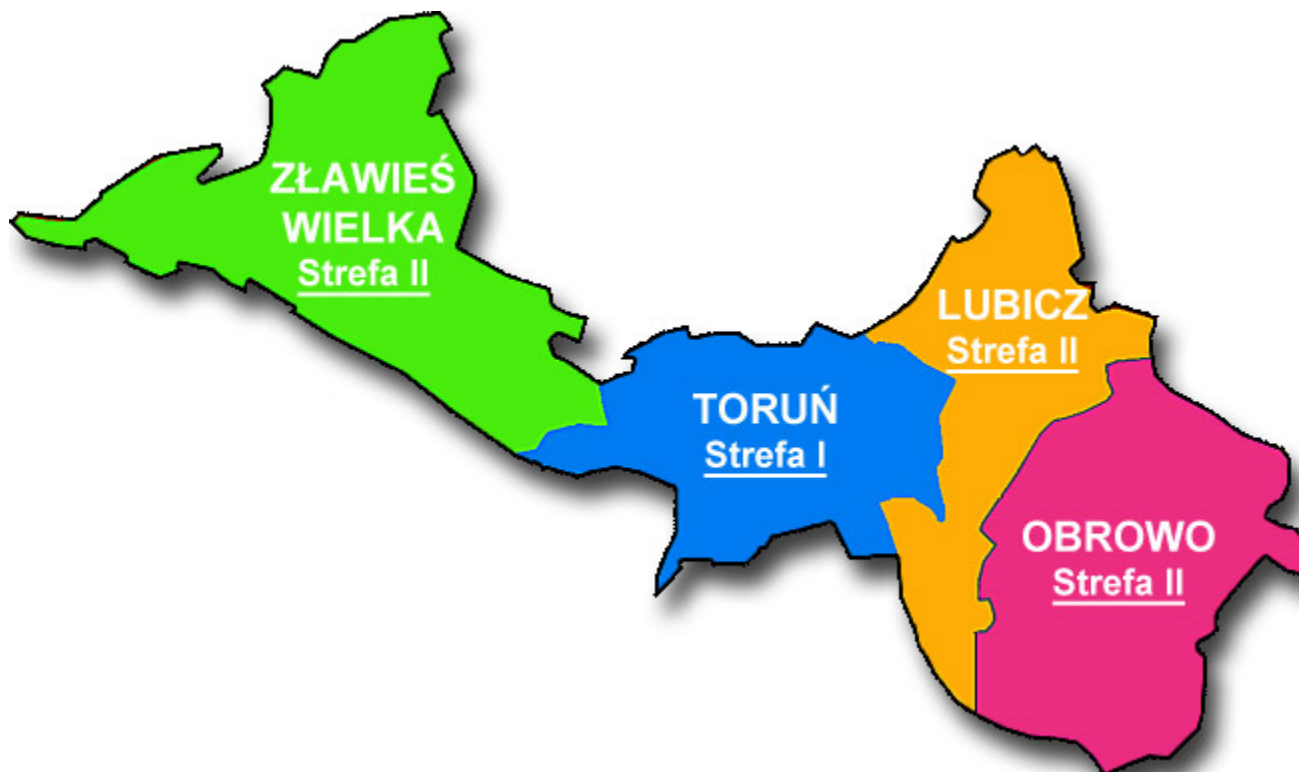

## Strefy taryfowe

### Strefy taryfowe w komunikacji miejskiej w Toruniu

- **Strefa I** - obejmuje obszar miasta Torunia
- **Strefa II** - obejmuje obszar gmin sąsiadujących, obsługiwanych przez toruński MZK - są to gminy: Lubicz, Obrowo oraz Zławieś Wielka

Mapka z obszarem stref

---