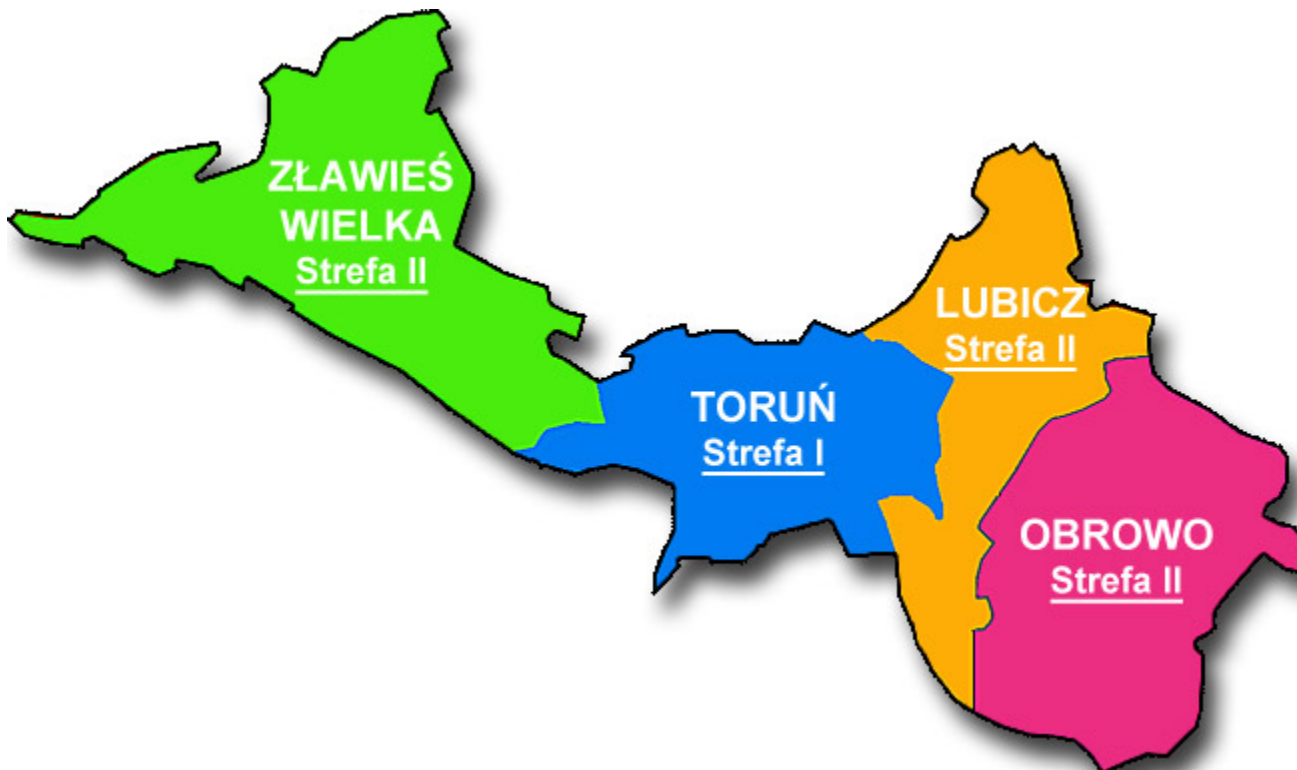

Strefy taryfowe

Strefy taryfowe w komunikacji miejskiej w Toruniu

- **Strefa I** - obejmuje obszar miasta Torunia
- **Strefa II** - obejmuje obszar gmin sąsiadujących, obsługiwanych przez toruński MZK - są to gminy: Lubicz, Obrowo oraz Zławieś Wielka

Mapka z obszarem stref

Zobacz też:

- [Czasy przejazdów i zasięg biletów](#)
- [Powrót](#)
- [Udostępnij na: X](#)
- [Udostępnij na: FB](#)
- [Drukuj](#)
- [PDF](#)