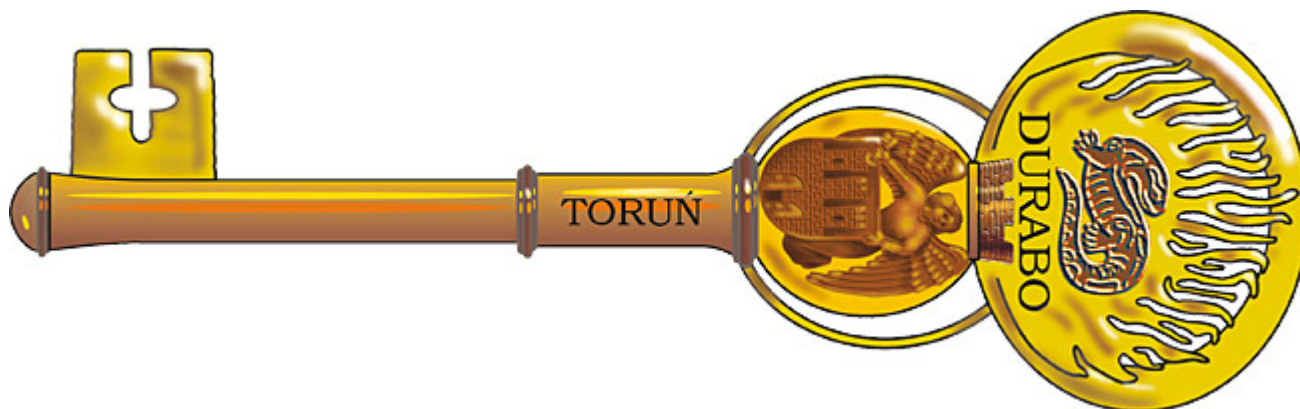

## Klucz

**Uchwyt klucza do bram miasta zawiera symbol (salamandrę w płomieniach), dewizę (napis "Durabo") i herb Torunia (anioła z tarczą herbową). Poniżej znajduje się napis "Toruń". Pióro klucza w postaci stylizowanych murów miejskich.**

Prezydent Torunia może przekazywać klucz do bram miasta - co jest oznaką symbolicznego oddania władzy. Zgodnie z tradycją klucz przekazywany jest każdego roku w maju, na trzy dni, w ręce toruńskich studentów - na czas Juwenaliów.