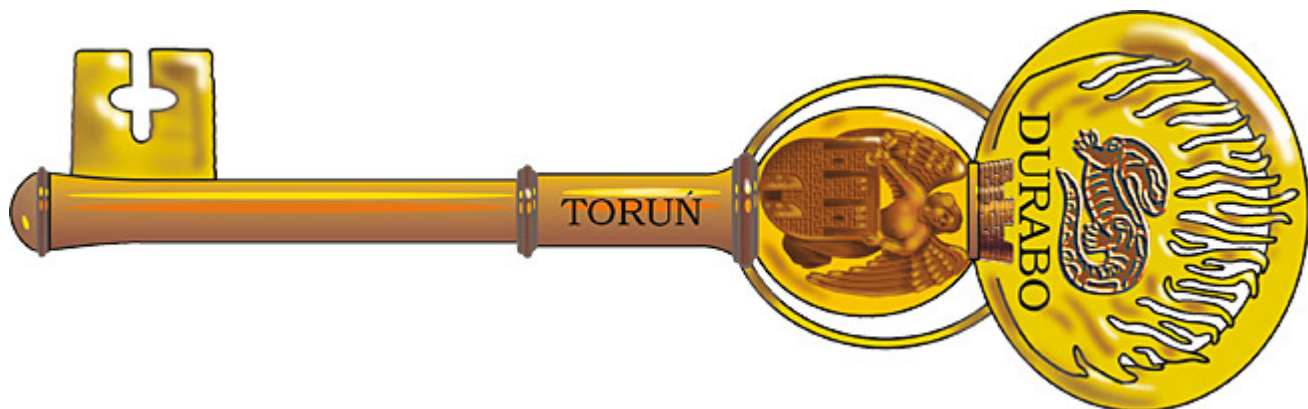

## Klucz

**Uchwyt klucza do bram miasta zawiera symbol (salamandrę w płomieniach), dewizę (napis "Durabo") i herb Torunia (anioła z tarczą herbową). Poniżej znajduje się napis "Toruń". Pióro klucza w postaci stylizowanych murów miejskich.**

Prezydent Torunia może przekazywać klucz do bram miasta - co jest oznaką symbolicznego oddania władzy. Zgodnie z tradycją klucz przekazywany jest każdego roku w maju, na trzy dni, w ręce toruńskich studentów - na czas Juwenaliów.