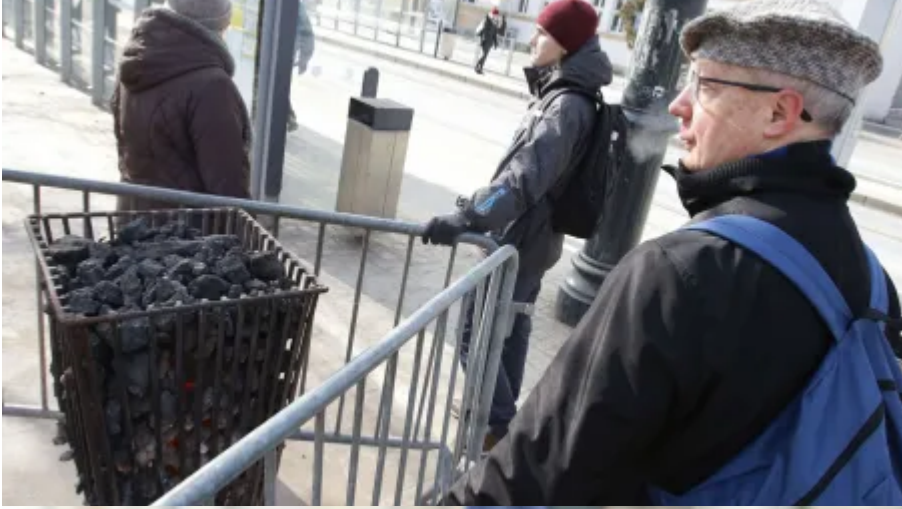

Końcówka lutego 2018 r. przyniosła w Toruniu bardzo silne mrozy. Temperatura spadła miejscami nawet do -17 stopni Celsjusza. Miasto zdecydowało o ustawieniu na 20 autobusów

Pozostała liczba zdjęć: 3

[Załaduj więcej](#)