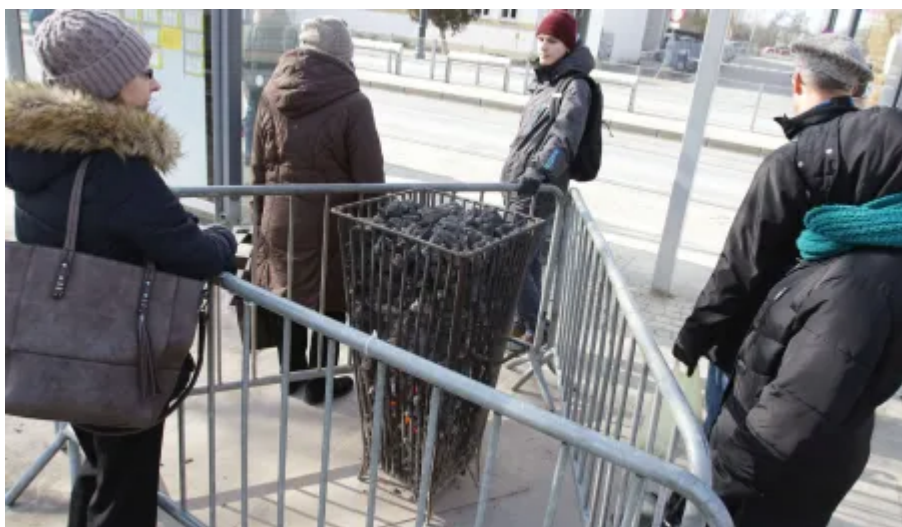

Końcówka lutego 2018 r. przyniosła w Toruniu bardzo silne mrozy. Temperatura spadła miejscami nawet do -17 stopni Celsjusza. Miasto zdecydowało o ustawieniu na 20 autobusów

Pozostała liczba zdjęć: 3

[Załaduj więcej](#)