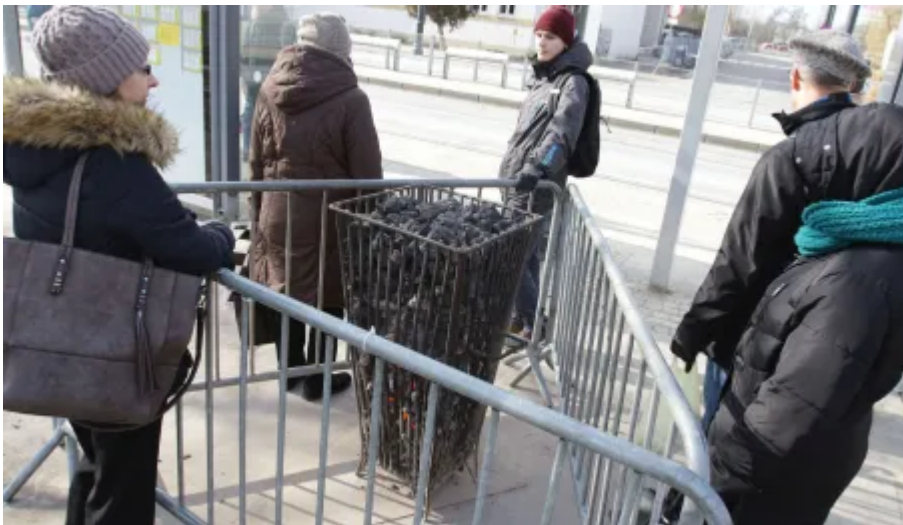

Końcówka lutego 2018 r. przyniosła w Toruniu bardzo silne mrozy. Temperatura spadła miejscami nawet do -17 stopni Celsjusza. Miasto zdecydowało o ustawieniu na 20 autobusów

Pozostała liczba zdjęć: 3

[Załaduj więcej](#)