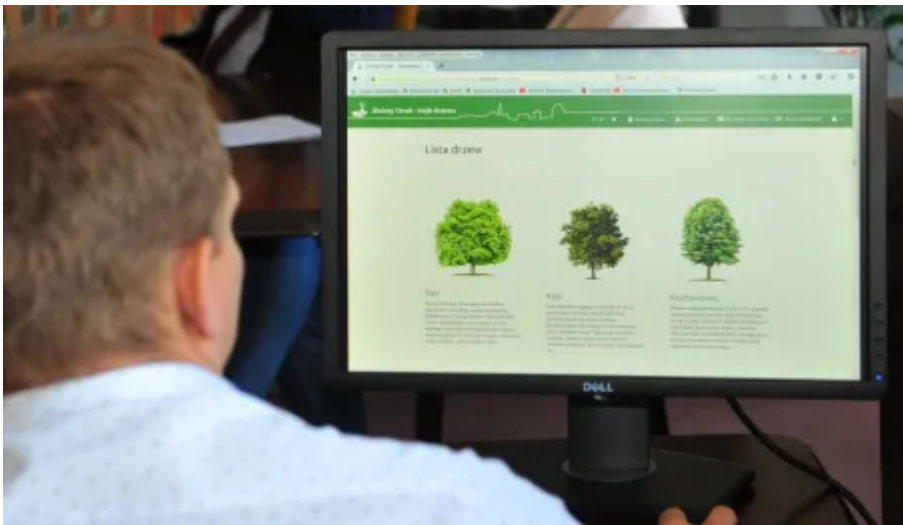

5 lipca 2018 r. w Urzędzie Miasta Torunia po raz pierwszy została zaprezentowana aplikacja "Moje drzewo". Za jej pośrednictwem mieszkańcy mogą wskazywać miejsca preferencji

- [Powrót](#)
- [Udostępnij na: X](#)
- [Udostępnij na: FB](#)
- [Drukuj](#)
- [PDF](#)