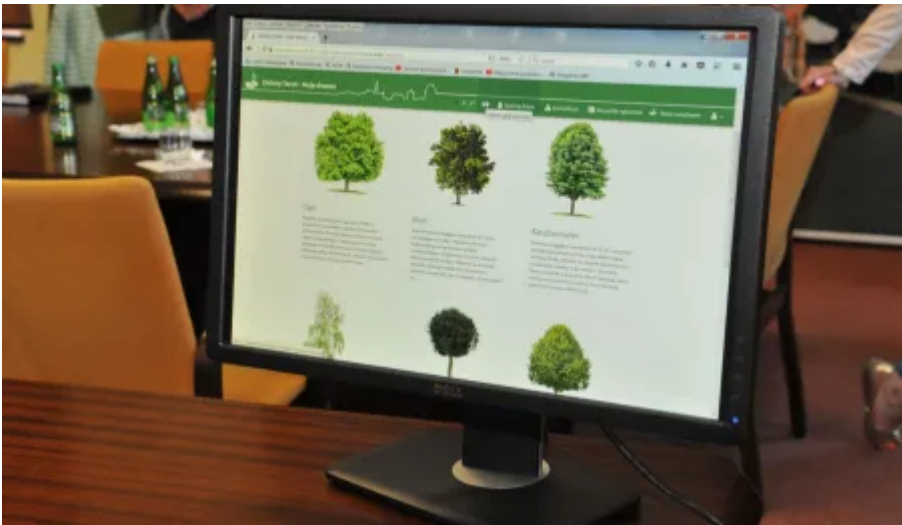

5 lipca 2018 r. w Urzędzie Miasta Torunia po raz pierwszy została zaprezentowana aplikacja "Moje drzewo". Za jej pośrednictwem mieszkańcy mogą wskazywać miejsca preferencji

- [Powrót](#)
- [Udostępnij na: X](#)
- [Udostępnij na: FB](#)
- [Drukuj](#)
- [PDF](#)