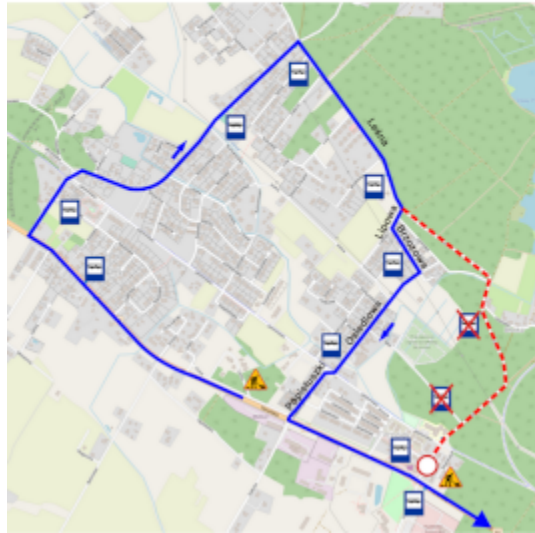

**W związku z zamknięciem skrzyżowania Drogi Krajowej nr 80 z ul. Leśną w Przysieku od poniedziałku, 31 lipca 2023 r., zmieniona zostanie trasa linii nr 131.**

Od poniedziałku, 31 lipca 2023 r., od godziny 10:00 autobusy linii nr 131 od przystanku Rozgarty – Wróblowa pojadą objazdem ulicami: Sosnowa, Lipowa, Brzozowa, Osiedlowa, Popiełuszki. Na trasie objazdu uruchomiony zostanie przystanek przy skrzyżowaniu ulic Brzozowej i Osiedlowej oraz – na wniosek mieszkańców – przy Jaśminowej. Natomiast zawieszona zostaną przystanki w Przysieku: Błotka i Szkoła.

Godziny odjazdu autobusów nie ulegną zmianie.

Poniżej publikujemy mapkę ze zmianami:

**Zmiana trasy przejazdu autobusów  
linii nr 131 w Przysieku  
od 31 lipca 2023r. godz. 10:00 (poniedziałek)**

— trasa przejazdu

- - - trasa wyłączona z ruchu

*Kliknij w grafikę, aby powiększyć*

*fot. MZK w Toruniu*

- [Powrót](#)
- [Udostępnij na: X](#)
- [Udostępnij na: FB](#)
- [Drukuj](#)
- [PDF](#)