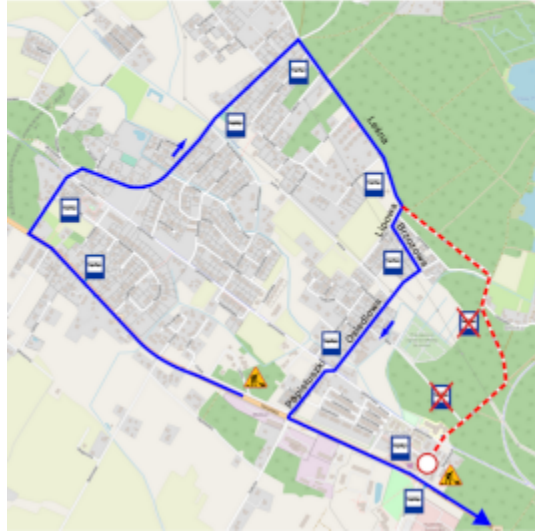

W związku z zamknięciem skrzyżowania Drogi Krajowej nr 80 z ul. Leśną w Przysieku od poniedziałku, 31 lipca 2023 r., zmieniona zostanie trasa linii nr 131.

Od poniedziałku, 31 lipca 2023 r., od godziny 10:00 autobusy linii nr 131 od przystanku Rozgarty – Wróblowa pojadą objazdem ulicami: Sosnowa, Lipowa, Brzozowa, Osiedlowa, Popiełuszki. Na trasie objazdu uruchomiony zostanie przystanek przy skrzyżowaniu ulic Brzozowej i Osiedlowej oraz – na wniosek mieszkańców – przy Jaśminowej. Natomiast zawieszona zostaną przystanki w Przysieku: Błotka i Szkoła.

Godziny odjazdu autobusów nie ulegną zmianie.

Poniżej publikujemy mapkę ze zmianami:

**Zmiana trasy przejazdu autobusów
linii nr 131 w Przysieku
od 31 lipca 2023r. godz. 10:00 (poniedziałek)**

— trasa przejazdu

- - - trasa wyłączona z ruchu

Kliknij w grafikę, aby powiększyć

fot. MZK w Toruniu

- [Powrót](#)
- [Udostępnij na: X](#)
- [Udostępnij na: FB](#)
- [Drukuj](#)
- [PDF](#)