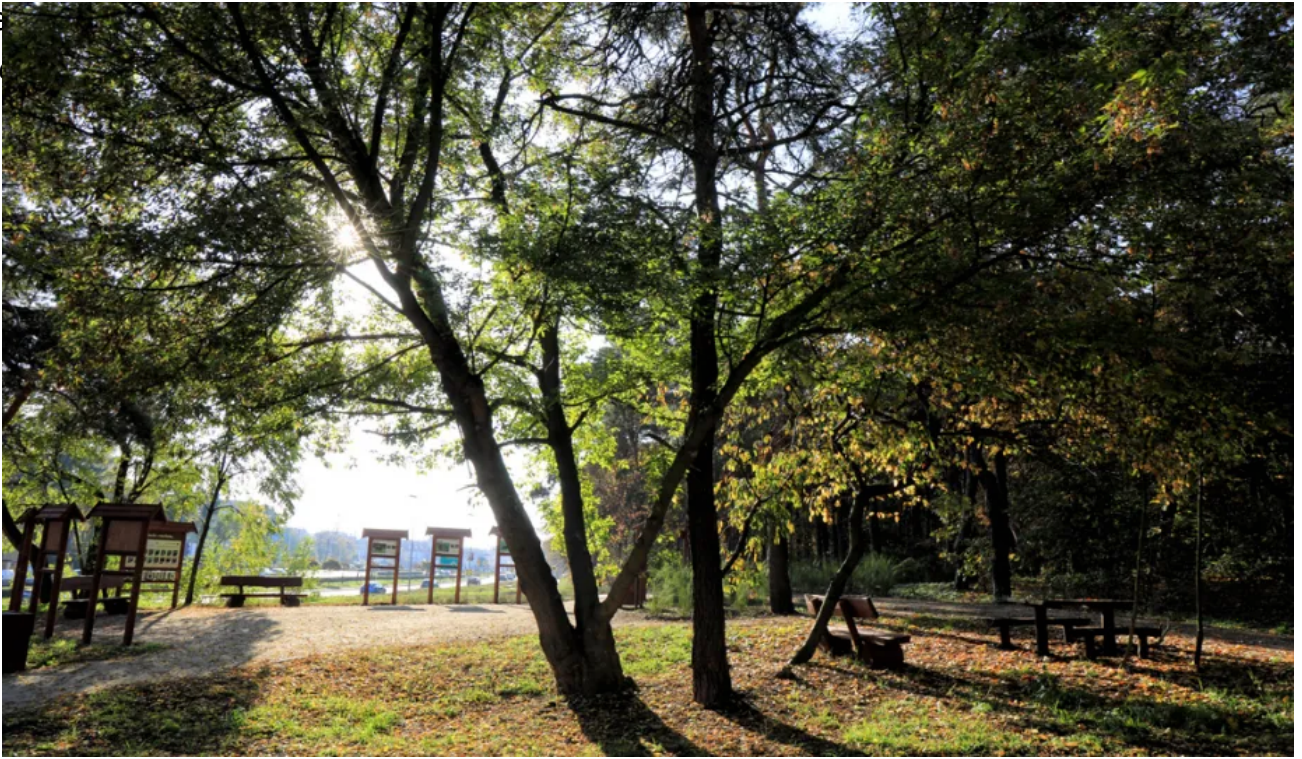

Nowy plac zabaw, wybieg dla psów, ścieżka edukacyjna, zrewitalizowana zieleń - to nowe Sławo

Pozostała liczba zdjęć: 7 [Za?aduj wi?cej](#)

- [Powrót](#)
- [Udostępnij na: X](#)
- [Udostępnij na: FB](#)

- [Drukuj](#)
- [PDF](#)