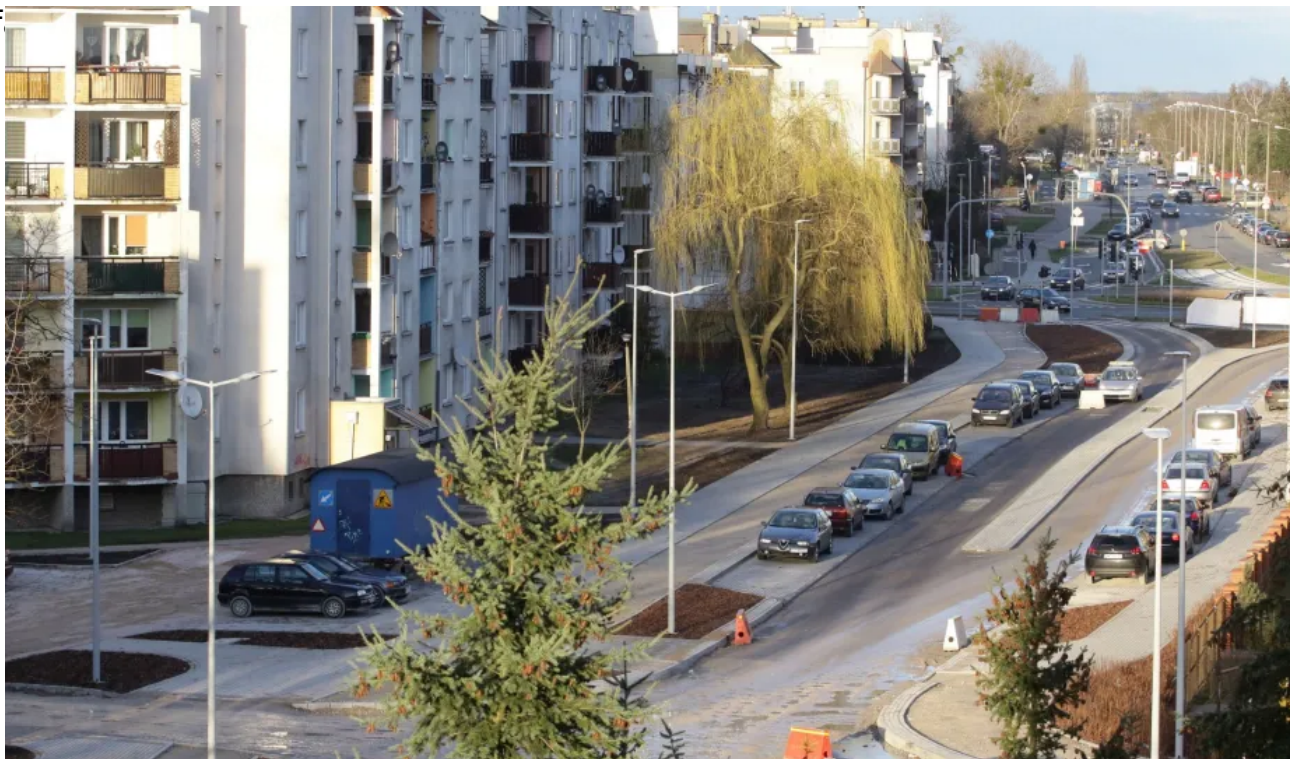

Trwa przebudowa ulicy Długiej na odcinku od Szosy Chełmińskiej w stronę ul. św. Józefa

Pozostała liczba zdjęć: 17 [Za?aduj wi?cej](#)

- [Powrót](#)
- [Udostępnij na: X](#)
- [Udostępnij na: FB](#)
- [Drukuj](#)
- [PDF](#)