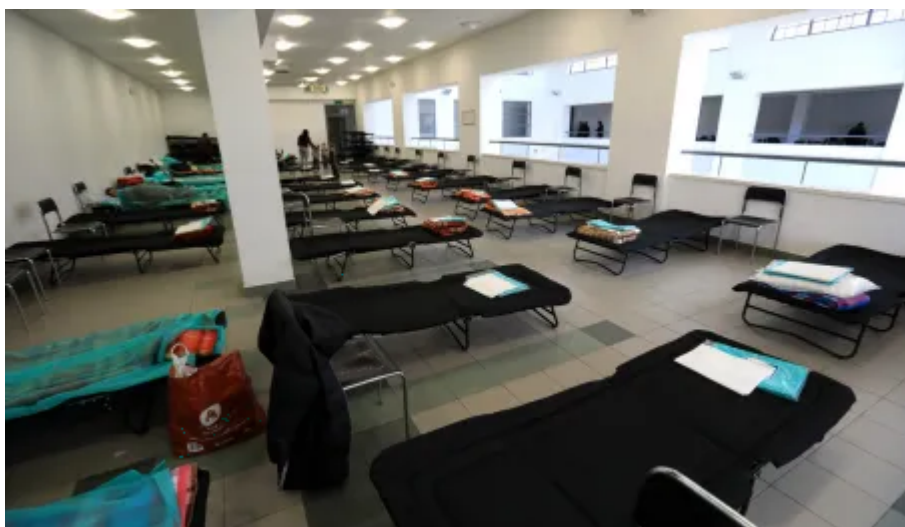

W Centrum Targowym Park utworzono 200 miejsc zakwaterowania okresowego dla  
ucho  
Sław

Pozostała liczba zdjęć: 7 [Za?aduj wi?cej](#)

- [Powrót](#)
- [Udostępnij na: X](#)
- [Udostępnij na: FB](#)

- [Drukuj](#)
- [PDF](#)