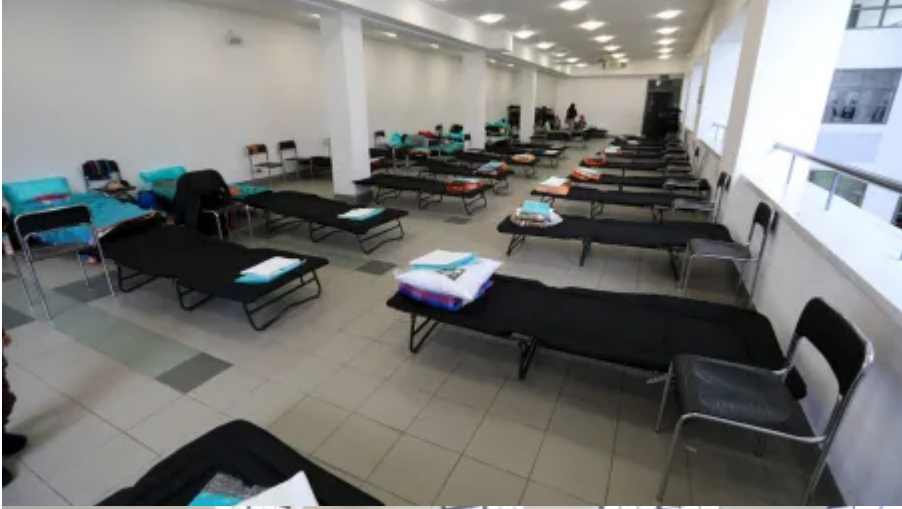

W Centrum Targowym Park utworzono 200 miejsc zakwaterowania okresowego dla  
ucho  
Sław

Pozostała liczba zdjęć: 7 [Za?aduj wi?cej](#)

- [Powrót](#)
- [Udostępnij na: X](#)
- [Udostępnij na: FB](#)

- [Drukuj](#)
- [PDF](#)