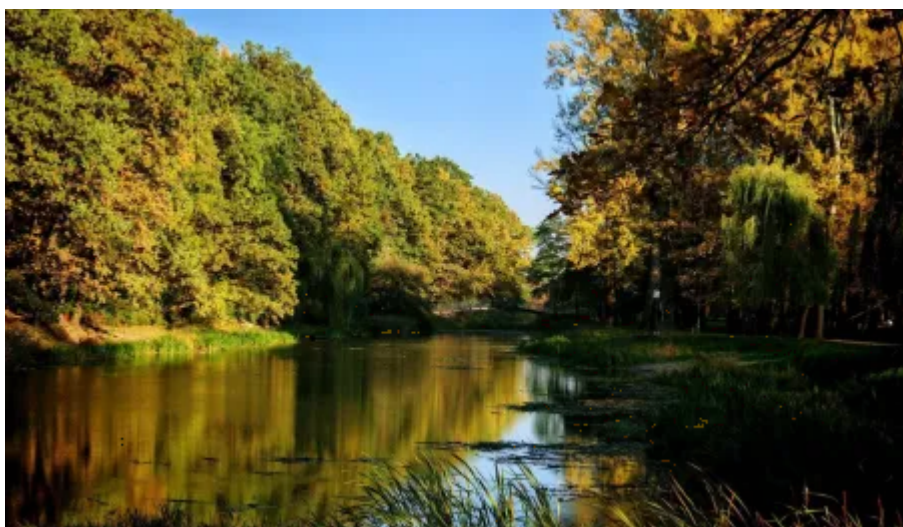

Piękne barwy jesieni można obserwować w Parku Miejskim na Bydgoskim Przedmieściu. To doskonały czas na spacer, tym bardziej że wykonana została ścieżka

CC BY

Remaining number of photos: 9

[Load more](#)

- [Go back](#)
- [Share on: X](#)
- [Share on: FB](#)
- [Print](#)
- [PDF](#)