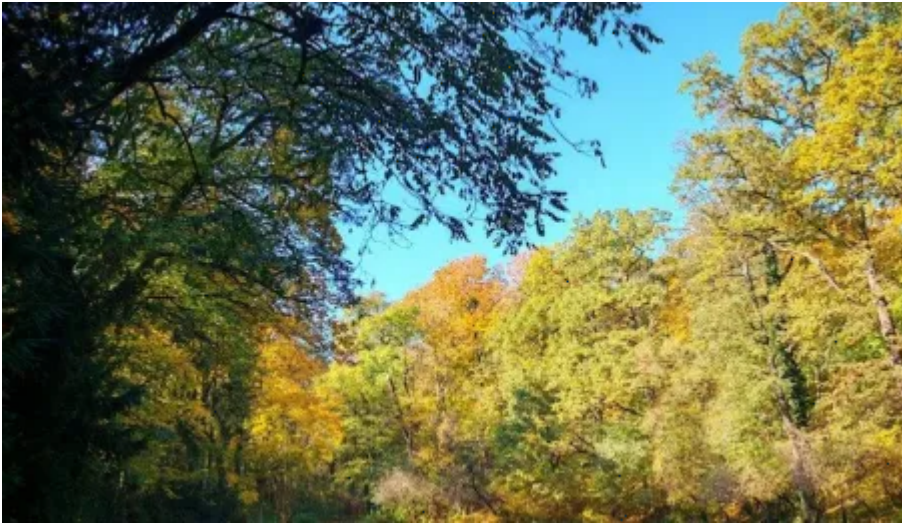

Piękne barwy jesieni można obserwować w Parku Miejskim na Bydgoskim Przedmieściu. To doskonały czas na spacer, tym bardziej że wykonana została ścieżka

CC BY

Remaining number of photos: 9

[Load more](#)

- [Go back](#)
- [Share on: X](#)
- [Share on: FB](#)
- [Print](#)
- [PDF](#)