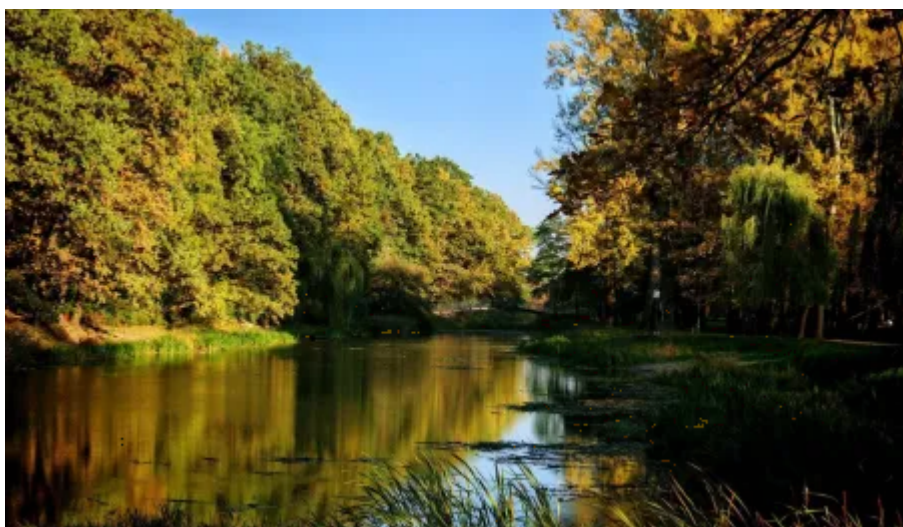

Piękne barwy jesieni można obserwować w Parku Miejskim na Bydgoskim Przedmieściu. To doskonały czas na spacer, tym bardziej że wykonana została

ścieżka
CC BY

Remaining number of photos: 9

[Load more](#)

- [Go back](#)
- [Share on: X](#)
- [Share on: FB](#)
- [Print](#)
- [PDF](#)