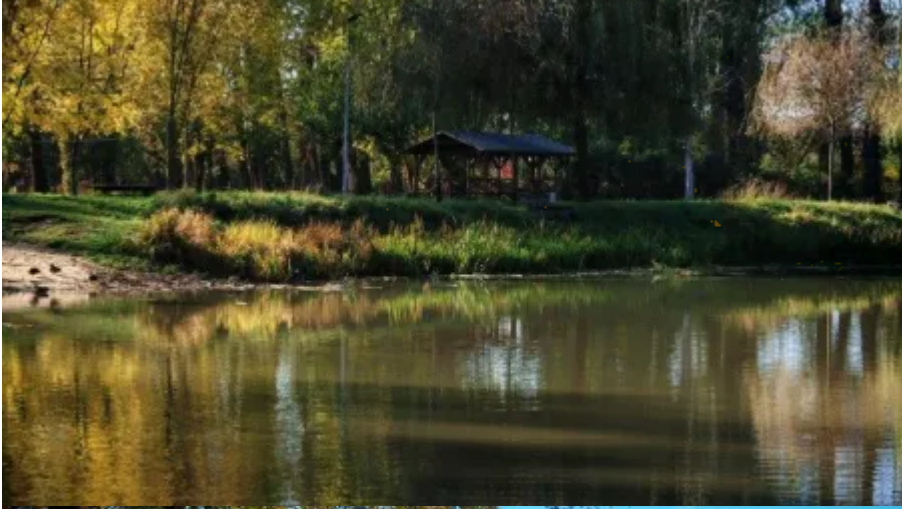

Piękne barwy jesieni można obserwować w Parku Miejskim na Bydgoskim Przedmieściu. To doskonały czas na spacer, tym bardziej że wykonana została

ścieżka
CC BY

Remaining number of photos: 9

[Load more](#)

- [Go back](#)
- [Share on: X](#)
- [Share on: FB](#)
- [Print](#)
- [PDF](#)