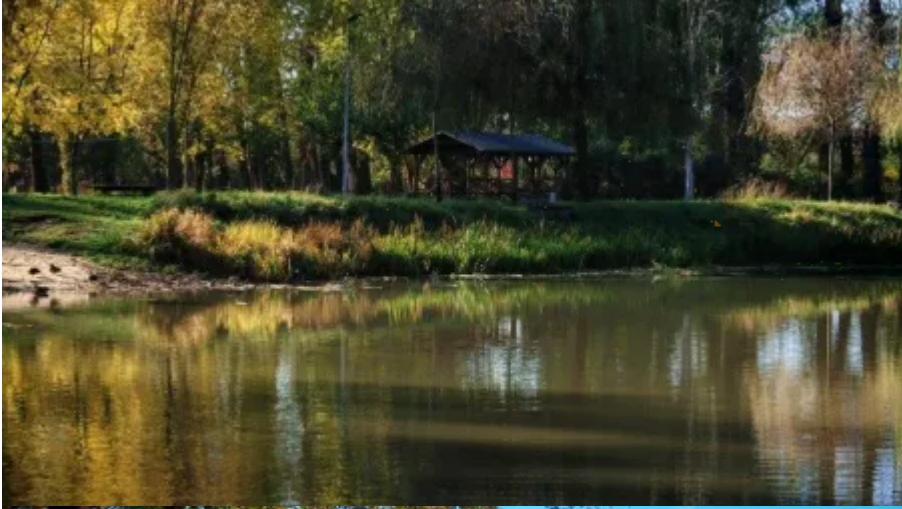

Piękne barwy jesieni można obserwować w Parku Miejskim na Bydgoskim Przedmieściu. To doskonały czas na spacer, tym bardziej że wykonana została ścieżka

CC BY

Remaining number of photos: 9

[Load more](#)

- [Go back](#)
- [Share on: X](#)
- [Share on: FB](#)
- [Print](#)
- [PDF](#)