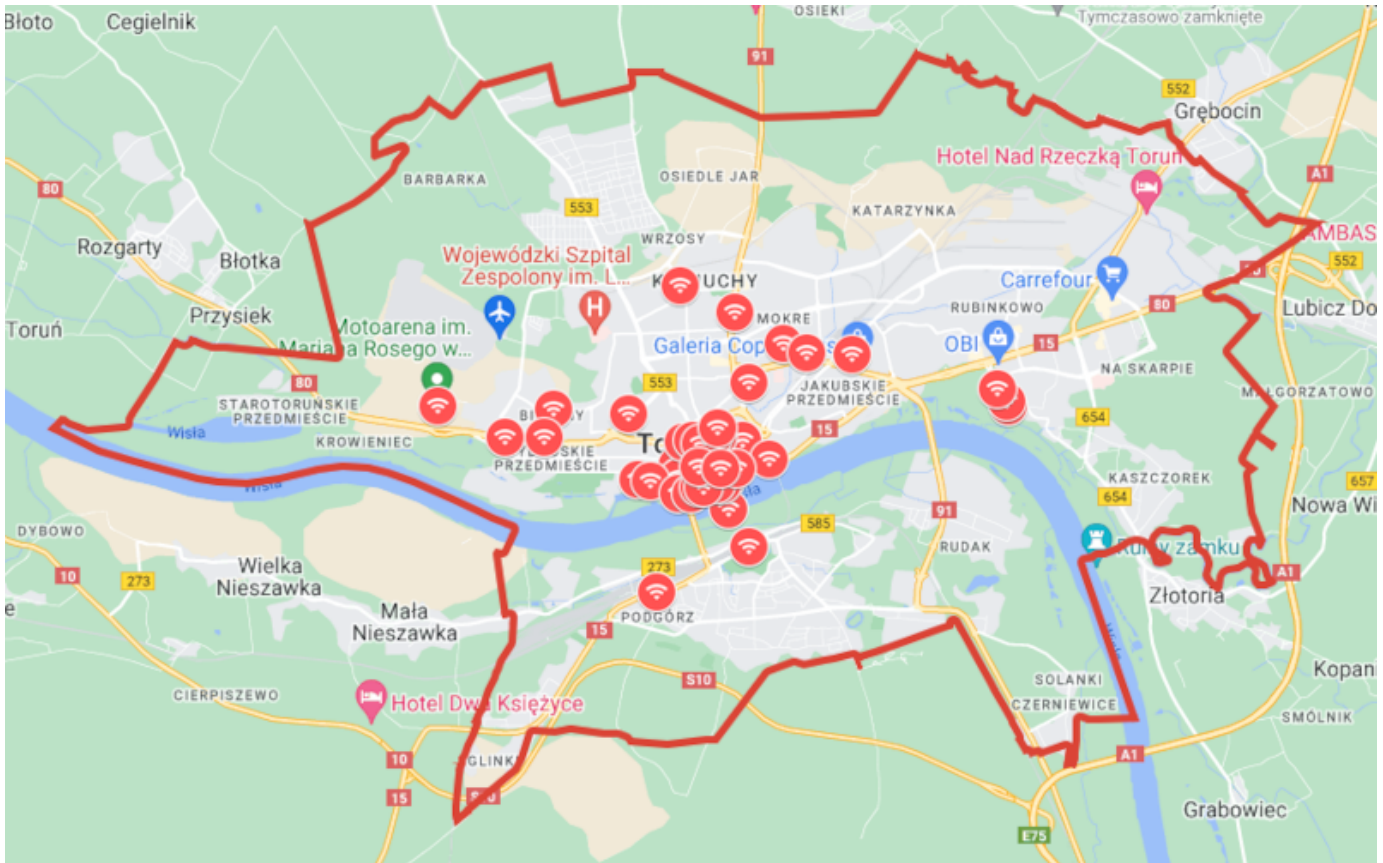

[Toruń WiFi, bezpłatny dostęp do Internetu](#)

Mapa i wykaz punktów dostępowych (AP, Hotspot) do miejskiej bezprzewodowej sieci internetowej na terenie Torunia (technologia WiFi). Punkty zostały utworzone przez Urząd Miasta Torunia w ramach projektów: Toruń WiFi oraz WiFi4EU.

[Przejdź do mapki na GoogleMaps](#)

Lista punktów (na mapce znajduje się więcej punktów niż na liście - w niektórych lokalizacjach jest zainstalowanych więcej urządzeń dostępowych)

- ul. Aleja Jana Pawła II 2, stóp (2 AP)