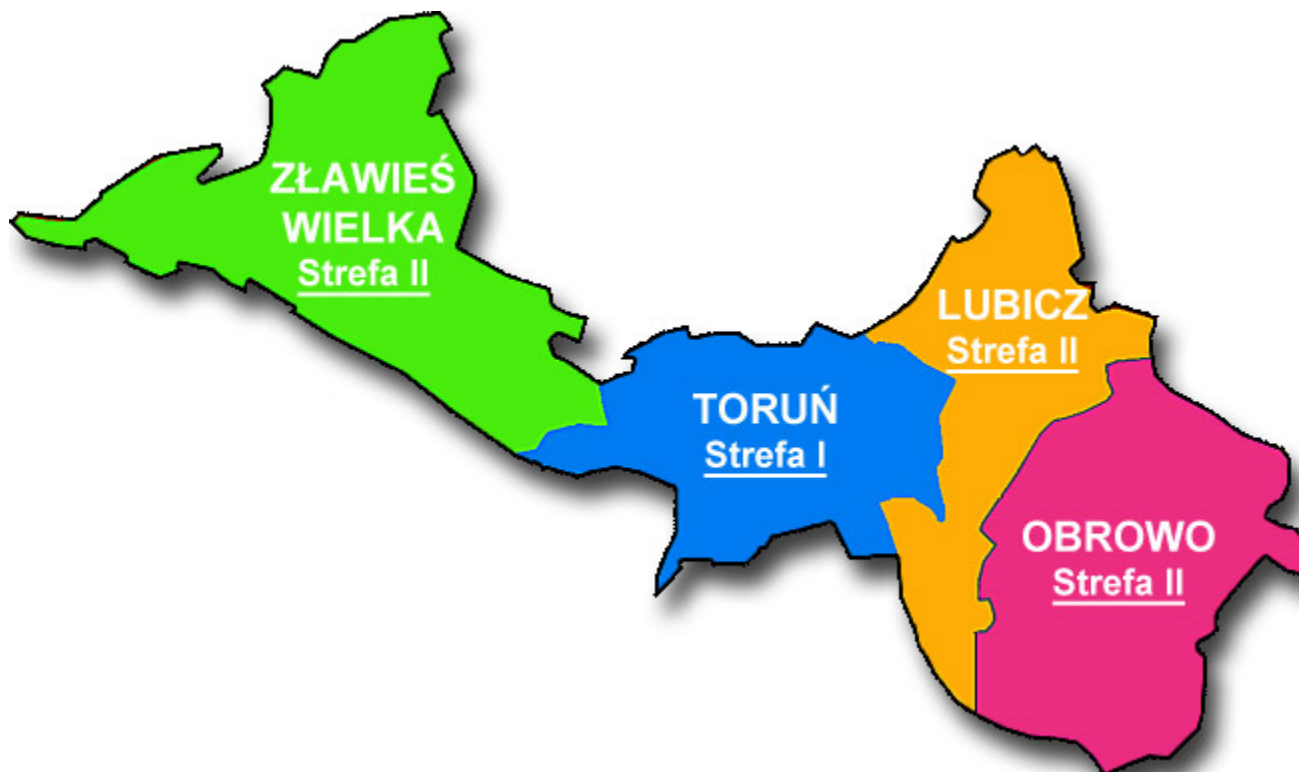

Strefy taryfowe

Strefy taryfowe w komunikacji miejskiej w Toruniu

- **Strefa I** - obejmuje obszar miasta Torunia
- **Strefa II** - obejmuje obszar gmin sąsiadujących, obsługiwanych przez toruński MZK - są to gminy: Lubicz, Obrowo oraz Zławieś Wielka

Mapka z obszarem stref

Zobacz też:

- [Czasy przejazdów i zasięg biletów](#)
- [Go back](#)
- [Share on: X](#)
- [Share on: FB](#)
- [Print](#)
- [PDF](#)