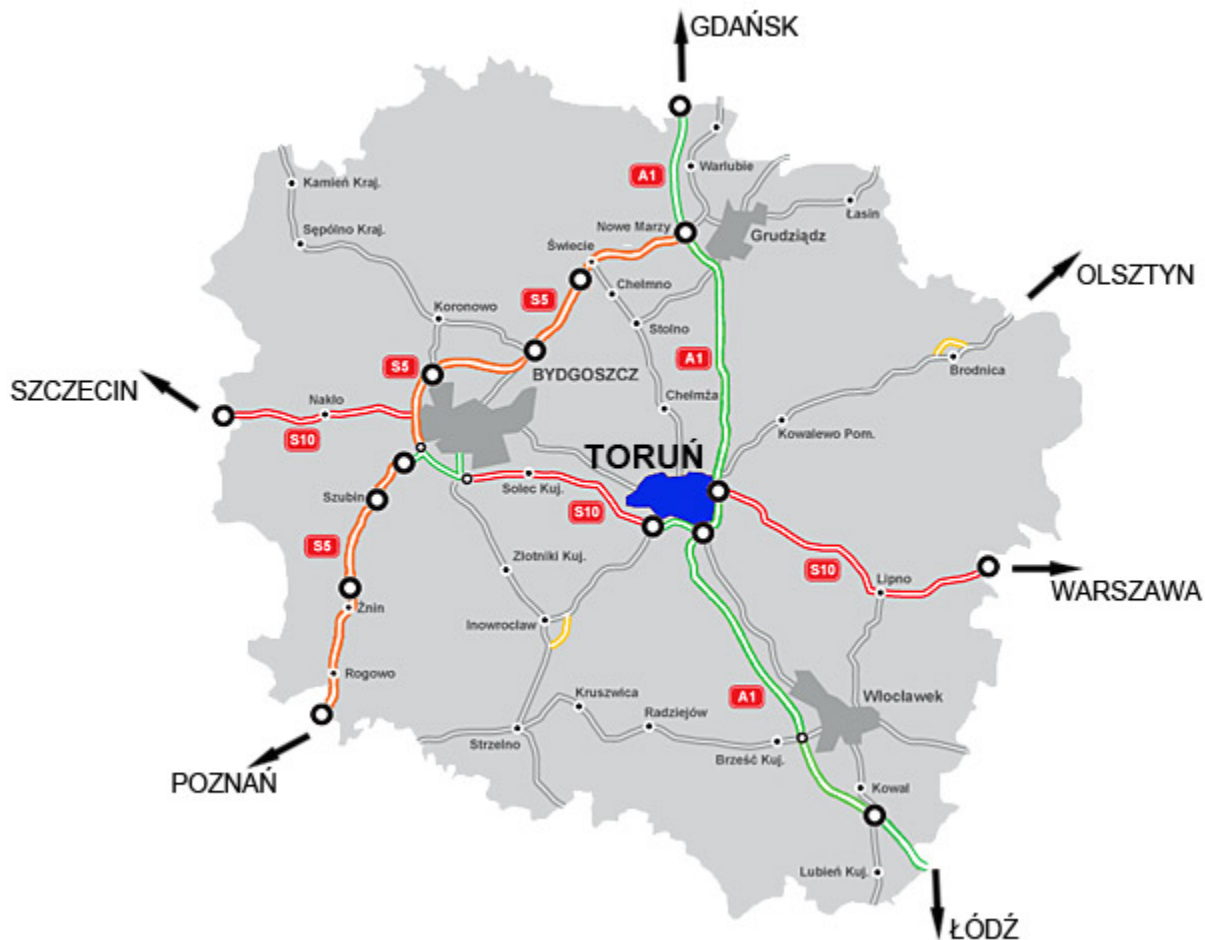

Samochodem, pociągiem, samolotem

*Mapa głównych dróg województwa kujawsko-pomorskiego (kolorowe)
(zielone: w użytkowaniu; żółte: w realizacji; pomarańczowe: w przetargu; czerwone:
w przygotowaniu)*

Samochodem:

- z Warszawy:
  drogą krajową nr 7 (kierunek Gdańsk), przed miejscowością Płońsk skręcić w
  drogę S-10 (kierunek Bydgoszcz) i dalej drogą nr 10 do Torunia. Długość trasy: