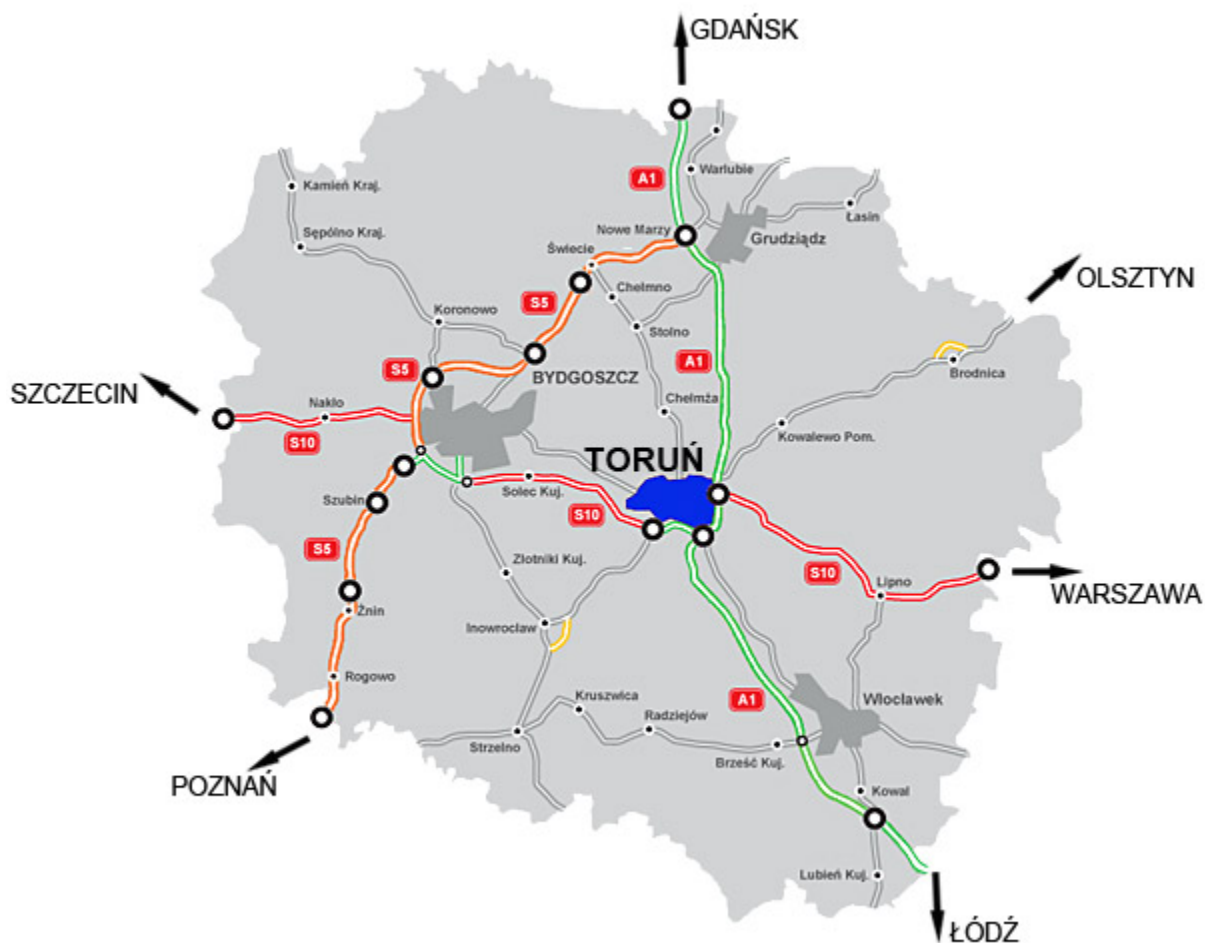

Samochodem, pociągiem, samolotem

*Mapa głównych dróg województwa kujawsko-pomorskiego (kolorowe)
(zielone: w użytkowaniu; żółte: w realizacji; pomarańczowe: w przetargu; czerwone:
w przygotowaniu)*

Samochodem:

- z Warszawy:
  drogą krajową nr 7 (kierunek Gdańsk), przed miejscowością Płońsk skręcić w
  drogę S-10 (kierunek Bydgoszcz) i dalej drogą nr 10 do Torunia. Długość trasy: