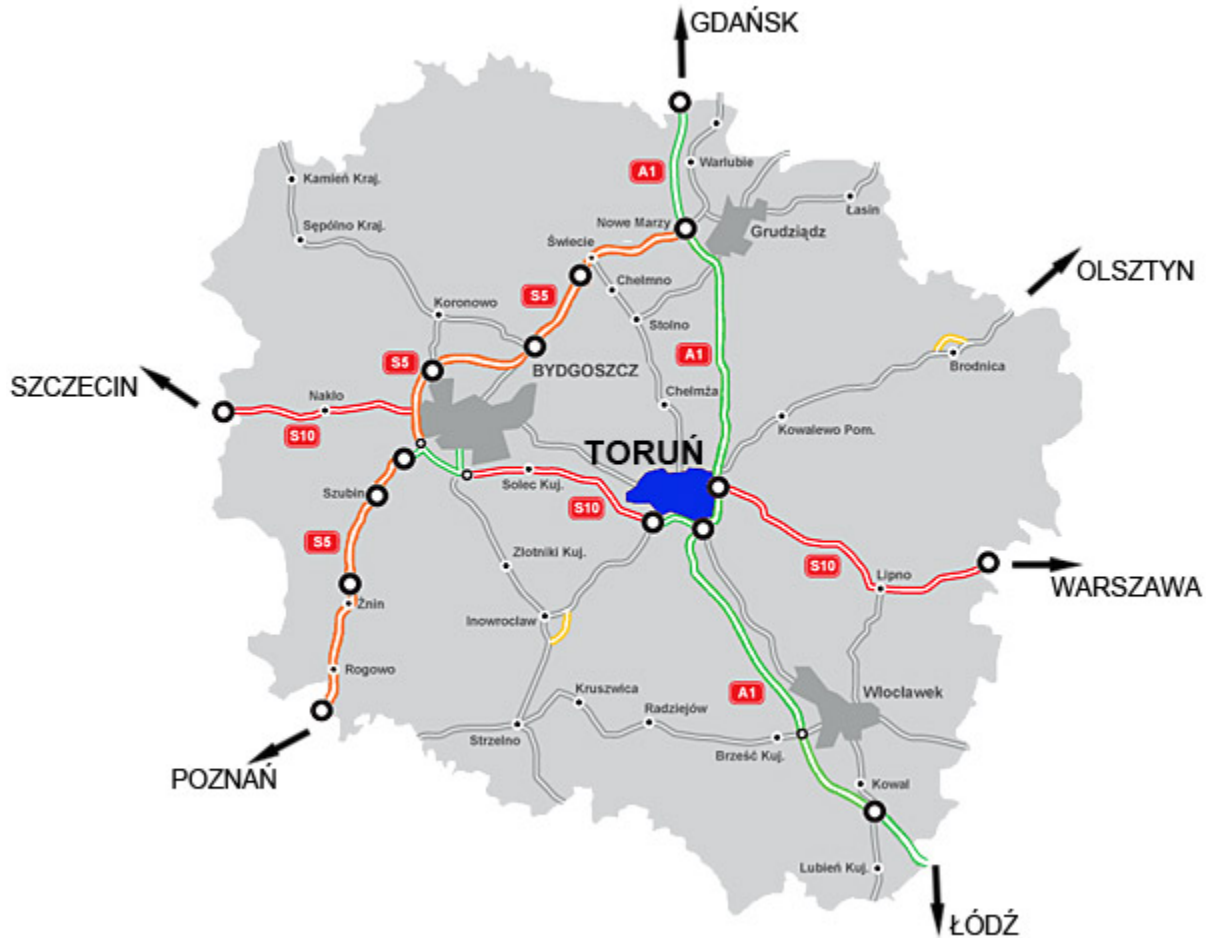

Samochodem, pociągiem, samolotem

*Mapa głównych dróg województwa kujawsko-pomorskiego (kolorowe)
(zielone: w użytkowaniu; żółte: w realizacji; pomarańczowe: w przetargu; czerwone:
w przygotowaniu)*

Samochodem:

- z Warszawy:
  drogą krajową nr 7 (kierunek Gdańsk), przed miejscowością Płońsk skręcić w
  drogę S-10 (kierunek Bydgoszcz) i dalej drogą nr 10 do Torunia. Długość trasy: