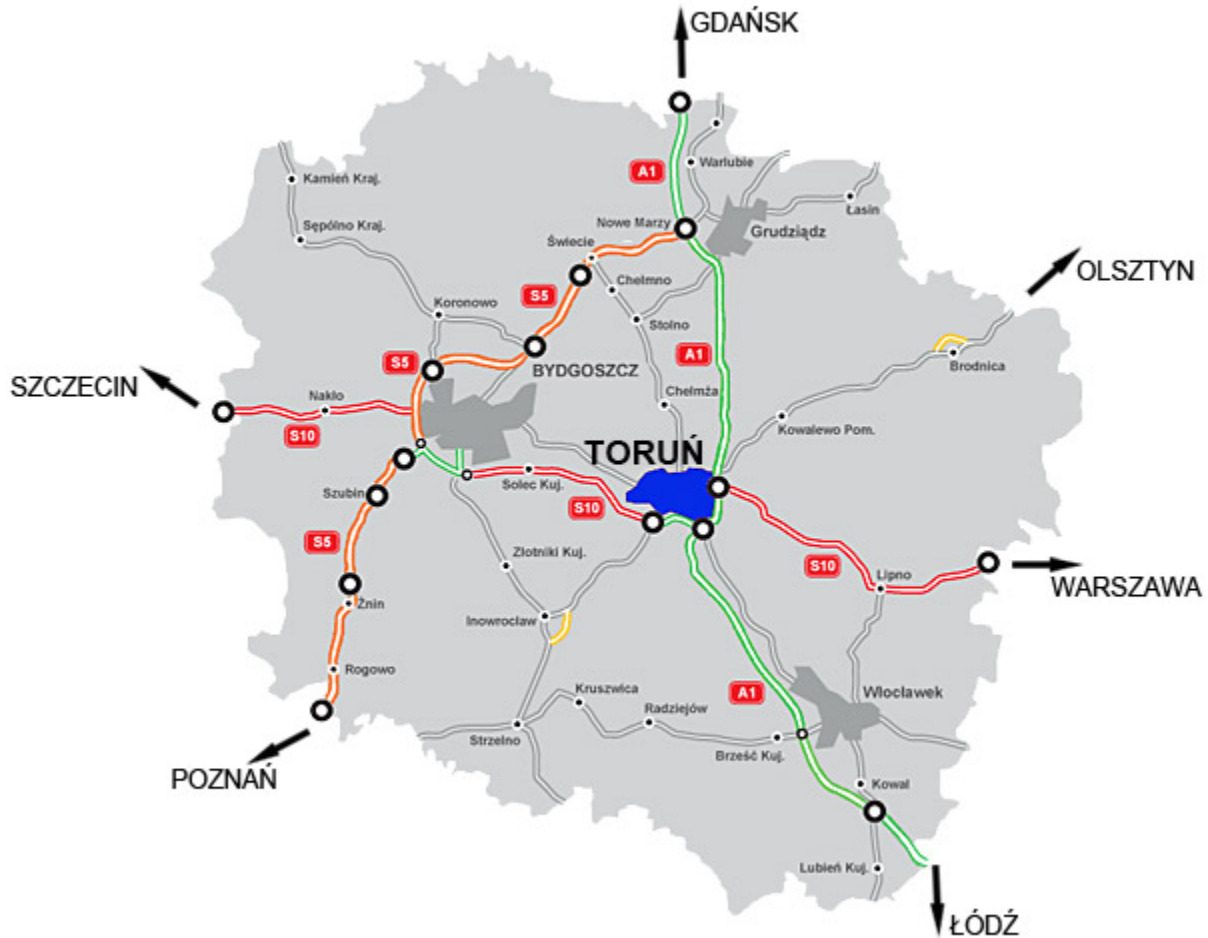

Samochodem, pociągiem, samolotem

*Mapa głównych dróg województwa kujawsko-pomorskiego (kolorowe)
(zielone: w użytkowaniu; żółte: w realizacji; pomarańczowe: w przetargu; czerwone:
w przygotowaniu)*

Samochodem:

- z Warszawy:
  drogą krajową nr 7 (kierunek Gdańsk), przed miejscowością Płońsk skręcić w
  drogę S-10 (kierunek Bydgoszcz) i dalej drogą nr 10 do Torunia. Długość trasy: