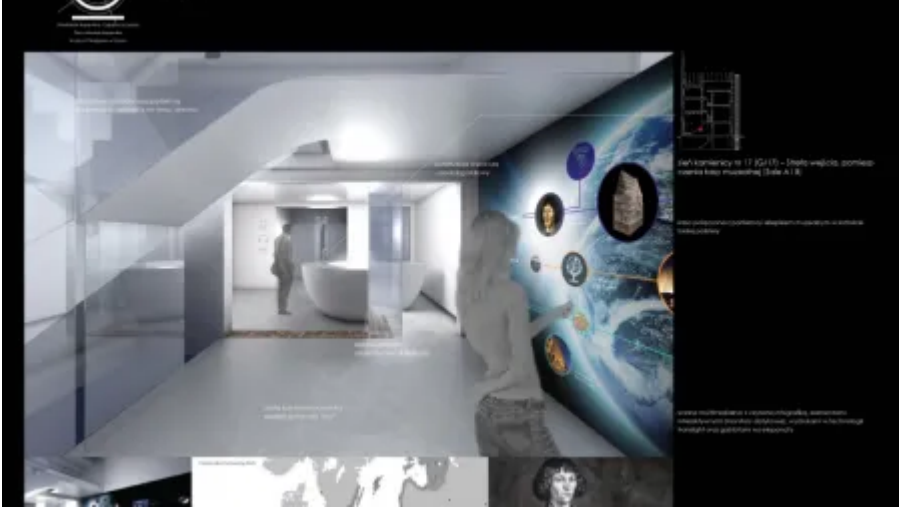

Wnętrze muzeum w ciemności, oświetlenie skupia się na modelu i projekcji.

Projekt architektoniczny w formie modelu.

Wnętrze muzeum w ciemności, oświetlenie skupia się na modelu i projekcji.

muzeum kamienicy nr 15 - Muzeum historycznej architektury

Wnętrze muzeum w ciemności, oświetlenie skupia się na modelu i projekcji.

Remaining number of photos: 5

Load more

- [Go back](#)
- [Share on: X](#)
- [Share on: FB](#)
- [Print](#)
- [PDF](#)