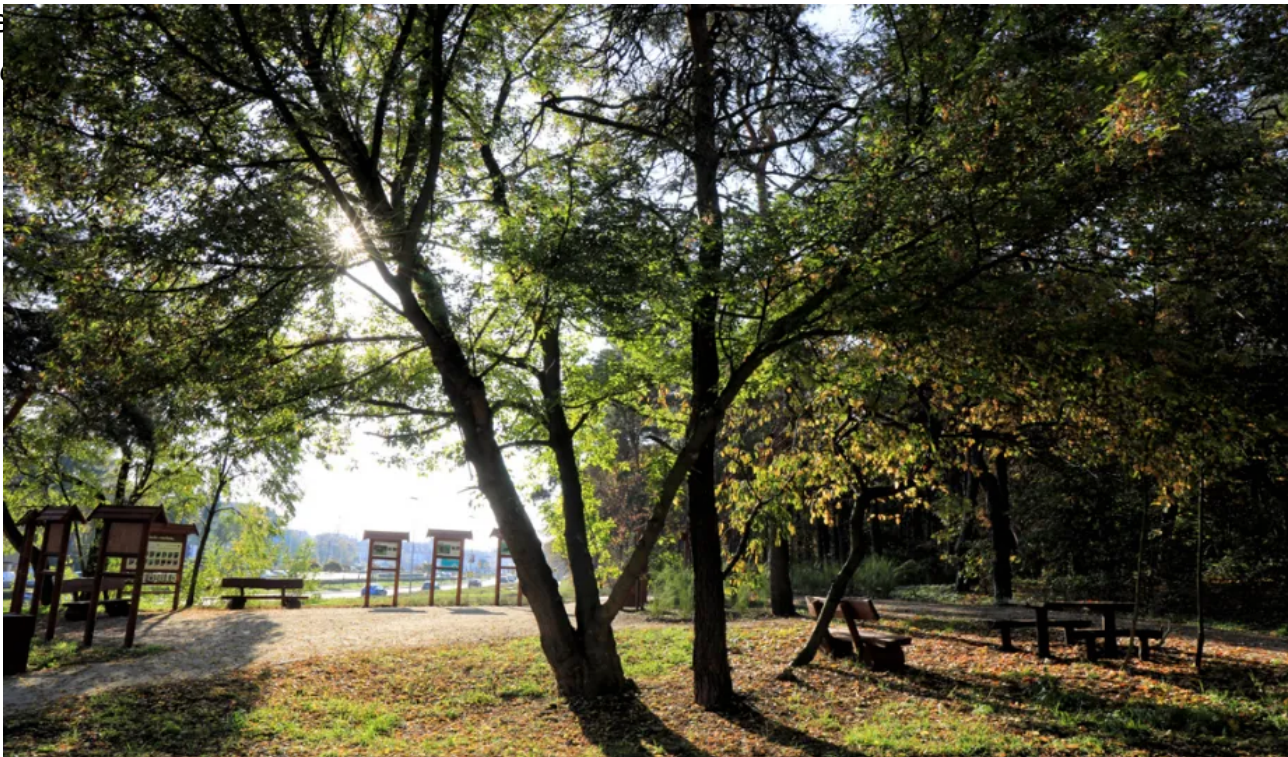

Nowy plac zabaw, wybieg dla psów, ścieżka edukacyjna, zrewitalizowana zieleń - to nowe Sławo

Remaining number of photos: 7 [Load more](#)

- [Go back](#)
- [Share on: X](#)
- [Share on: FB](#)

- [Print](#)
- [PDF](#)